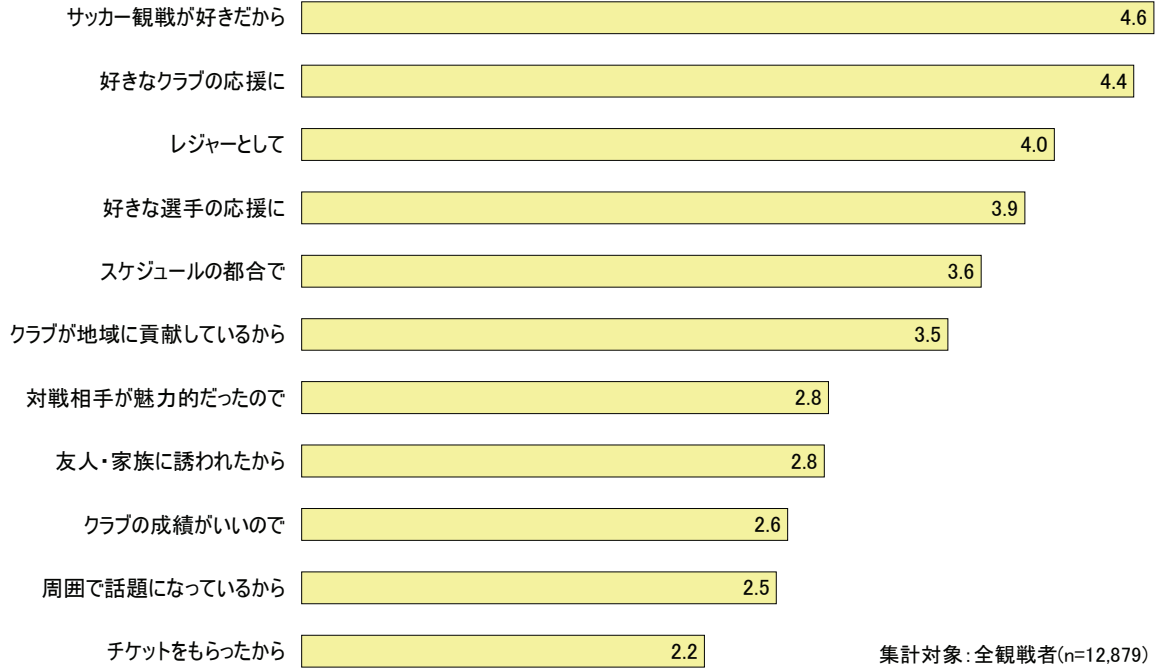

観戦動機

観戦動機(リーグ平均)

集計対象: 全観戦者(n=12,879)

本結果は、五段階評定尺度(あてはまる:5~あてはまらない:1)で求めたスコアの平均値である

観戦動機

	サッカー観戦が好きだから	好きなクラブの応援に	レジャーとして	好きな選手の応援に	スケジュールの都合で	クラブが地域貢献しているから	対戦相手が魅力的だったため	友人・家族に誘われたから	クラブの成績がいいので	周囲で話題になっているから	チケットをもらったから
1	千葉 52.3	浦和 54.3	仙台 52.3	横浜FM 52.6	磐田 52.8	大分 53.7	磐田 59.2	磐田 53.0	京都 57.8	大分 54.0	徳島 56.2
2	横浜FM 52.0	札幌 52.4	鳥栖 51.5	東京V 52.5	G大阪 52.7	甲府 53.5	山形 57.5	G大阪 52.2	G大阪 57.0	新潟 53.2	名古屋 55.7
3	FC東京 52.0	FC東京 52.1	川崎 51.4	大分 52.2	京都 52.0	山形 53.3	神戸 57.1	徳島 51.6	鹿島 56.8	磐田 52.8	磐田 53.4
4	福岡 51.4	千葉 52.0	千葉 51.4	C大阪 52.1	名古屋 52.0	新潟 52.9	C大阪 55.9	名古屋 51.5	C大阪 56.5	徳島 52.5	G大阪 52.8
5	浦和 51.3	横浜FM 51.9	山形 51.3	G大阪 52.1	C大阪 51.9	徳島 52.7	清水 54.2	東京V 51.0	磐田 55.8	山形 52.5	京都 52.5
6	札幌 51.3	大分 51.6	大分 51.1	新潟 51.8	鹿島 51.8	鳥栖 52.5	新潟 54.1	鹿島 51.0	甲府 55.8	磐田 52.4	神戸 51.4
7	鹿島 51.3	大宮 51.4	鹿島 50.9	鹿島 51.6	広島 51.3	磐田 52.0	FC東京 54.0	山形 50.8	福岡 55.5	甲府 52.0	東京V 51.4
8	東京V 51.0	鹿島 51.4	G大阪 50.9	浦和 51.3	徳島 51.1	札幌 51.7	大宮 50.7	甲府 50.8	山形 54.7	G大阪 51.8	鳥栖 51.3
9	川崎 51.0	仙台 51.1	FC東京 50.7	磐田 51.3	山形 51.0	浦和 51.4	名古屋 49.9	大分 50.7	千葉 54.6	大宮 51.1	水戸 51.1
10	大宮 50.7	川崎 51.1	磐田 50.7	千葉 51.2	清水 51.0	川崎 51.1	徳島 49.8	水戸 50.7	大分 54.1	広島 50.9	湘南 51.1
11	仙台 50.4	福岡 50.7	横浜FM 50.5	山形 51.1	鳥栖 51.0	湘南 50.6	水戸 49.6	C大阪 50.5	鳥栖 53.7	仙台 50.3	大分 51.1
12	甲府 50.2	草津 50.5	徳島 50.4	大宮 51.0	神戸 50.8	福岡 50.4	鳥栖 49.4	鳥栖 50.5	浦和 51.2	草津 50.0	横浜FM 50.8
13	横浜FC 50.2	新潟 50.4	甲府 50.4	広島 50.9	水戸 50.3	仙台 50.3	大分 49.3	仙台 50.5	札幌 50.8	鹿島 49.9	C大阪 50.8
14	大分 50.1	甲府 50.3	福岡 50.3	FC東京 50.6	大分 50.2	京都 50.3	G大阪 49.2	神戸 50.4	広島 50.5	水戸 49.4	徳島 50.3
15	新潟 50.1	鳥栖 50.1	京都 50.3	川崎 50.6	川崎 50.2	清水 49.6	東京V 49.1	福岡 50.1	大宮 50.0	千葉 49.3	清水 50.3
16	C大阪 49.9	横浜FC 50.0	草津 50.2	福岡 49.9	大宮 50.1	大宮 49.6	湘南 48.9	京都 50.1	新潟 49.4	C大阪 49.3	川崎 50.2
17	山形 49.7	山形 49.8	神戸 50.0	甲府 49.8	甲府 50.1	FC東京 49.4	京都 48.5	大宮 49.8	川崎 48.5	京都 49.2	福岡 50.1
18	広島 49.6	湘南 49.7	C大阪 50.0	横浜FC 49.7	横浜FM 50.0	鹿島 49.3	甲府 48.5	広島 49.7	徳島 48.1	名古屋 48.9	山形 49.9
19	清水 49.6	清水 49.7	新潟 49.9	神戸 49.7	仙台 49.8	広島 48.8	横浜FC 48.2	千葉 49.7	横浜FM 48.0	福岡 48.8	大宮 49.8
20	磐田 49.5	京都 49.6	清水 49.7	清水 49.4	柏 49.8	草津 48.6	広島 48.2	横浜FM 49.7	仙台 47.9	横浜FM 48.6	甲府 49.6
21	神戸 49.4	東京V 49.5	大宮 49.3	草津 49.3	福岡 49.6	神戸 48.2	鹿島 48.2	清水 49.5	水戸 47.5	清水 48.6	広島 49.5
22	湘南 49.3	C大阪 49.4	広島 49.3	柏 49.3	湘南 49.2	水戸 48.2	川崎 47.6	新潟 49.3	名古屋 46.7	東京V 48.6	千葉 48.4
23	柏 49.2	磐田 49.4	札幌 48.9	京都 48.8	新潟 48.9	千葉 47.9	福岡 47.5	柏 49.2	湘南 46.0	川崎 48.5	新潟 48.1
24	京都 49.1	柏 48.9	湘南 48.7	鳥栖 48.6	東京V 48.8	横浜FC 47.8	横浜FM 46.8	草津 49.2	東京V 46.0	浦和 48.5	横浜FC 48.0
25	鳥栖 49.1	広島 48.4	名古屋 48.6	仙台 48.3	千葉 48.8	C大阪 47.6	草津 46.3	川崎 49.2	FC東京 43.8	神戸 48.4	FC東京 47.9
26	G大阪 48.8	神戸 47.2	東京V 48.5	水戸 48.1	横浜FC 48.3	G大阪 47.1	柏 46.0	浦和 48.6	清水 43.7	FC東京 48.2	柏 47.8
27	水戸 48.5	G大阪 47.1	横浜FC 48.4	札幌 47.1	草津 48.2	横浜FM 46.9	札幌 45.9	FC東京 48.5	神戸 43.5	柏 47.7	仙台 47.2
28	草津 48.4	水戸 47.0	水戸 48.1	徳島 46.9	札幌 48.2	名古屋 45.9	千葉 45.9	湘南 48.3	横浜FC 42.8	札幌 47.6	草津 47.2
29	徳島 47.1	徳島 45.2	柏 47.7	湘南 46.6	FC東京 47.2	柏 45.3	仙台 45.7	札幌 47.9	柏 41.8	湘南 46.6	浦和 45.8
30	名古屋 46.0	名古屋 43.5	浦和 47.3	名古屋 45.6	浦和 45.3	東京V 44.0	浦和 45.1	横浜FC 47.5	草津 41.7	横浜FC 46.5	札幌 45.4

本結果は、五段階評定尺度(あてはまる:5~あてはまらない:1)で求めたスコアを偏差値換算したものである

集計対象: ホームクラブ応援者n=10,390