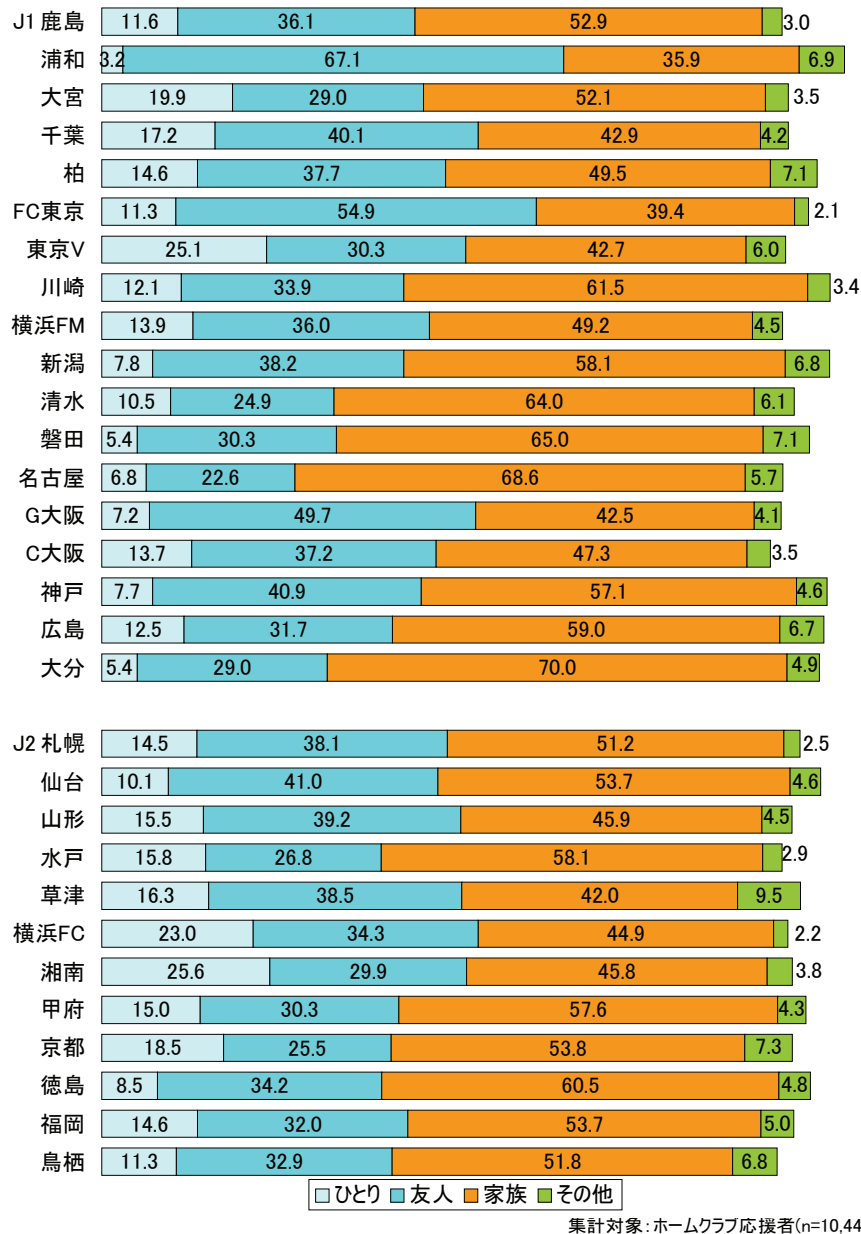

(単位: %)

J1観戦頻度(2003/2004比較)

(単位: %)

J2観戦頻度(2003/2004比較)

平均観戦頻度(2004 実績・クラブ別)

平均観戦頻度(2003/2004 比較)

J1 観戦頻度分布(2003/2004 比較)

(単位: %)

*新潟・広島は2003年J2に所属

□ 0-1回 □ 2-7回 □ 8-14回 □ 15回以上

集計対象: ホームクラブ応援者(2005 n=5,095/2004 n=4,847)

J2 観戦頻度分布(2003/2004 比較)

(単位: %)

集計対象: J2全観戦者(2005 n=5,095/2004 n=3,379)

*仙台・京都は2003年J1に所属

0-1回
 2-7回
 8-14回
 15回以上

集計対象: ホームクラブ応援者(2005 n=4,233/2004 n=3,493)

同伴者

本結果は、複数回答式の設問により求められたため、合計が100%にならない場合がある

J1 同伴者(昨年比較)

本結果は、複数回答式の設問により求められたため、合計が100%にならない場合がある

集計対象: ホームクラブ応援者(2005 n=6,387/2004 n=5,705)

J2 同伴者(昨年比較)

本結果は、複数回答式の設問により求められたため、合計が100%にならない場合がある