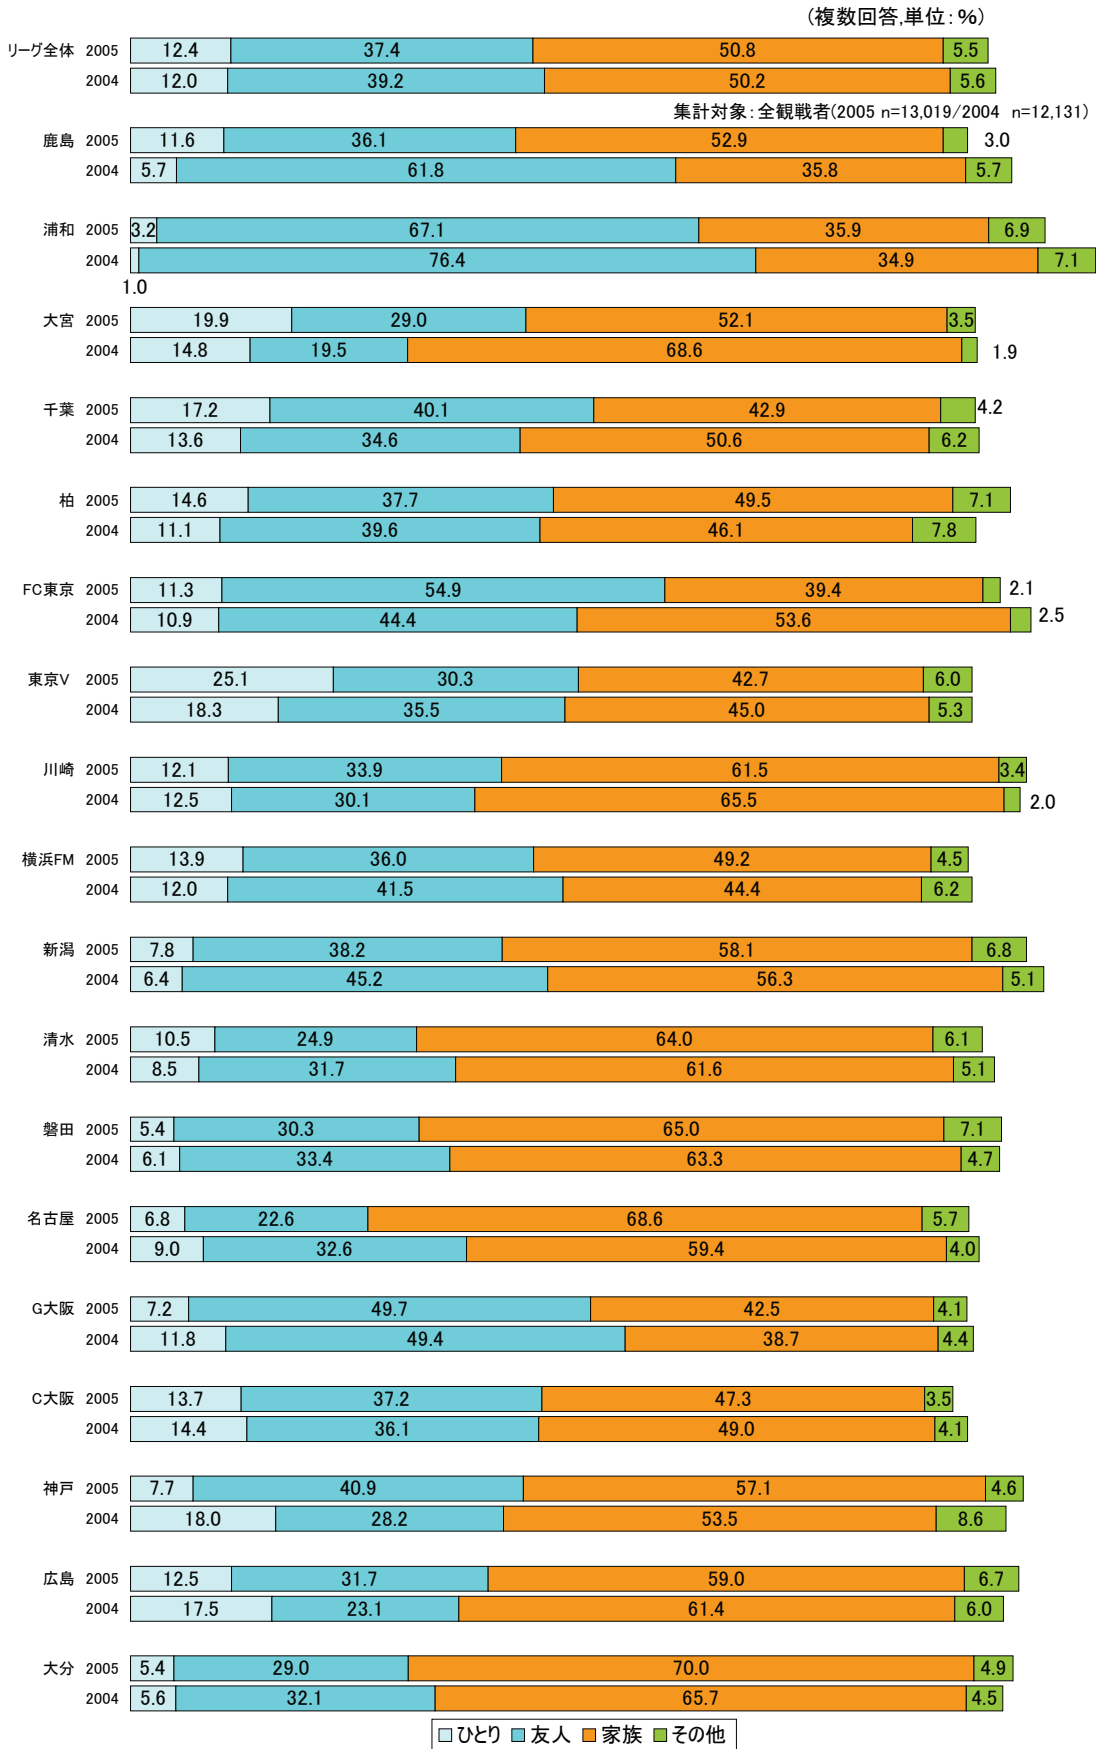

年齢分布

年齢分布時系列変化(リーグ全体)

年齢分布(2005,男女別)

平均年齢・年齢分布(クラブ別)

年齢平均(昨年比較)

集計対象:全観戦者(2005 n=12,885/2004 n=11,993)

集計対象:ホームクラブ応援者(2005 n=10,347/2004 n=8,909)

J1 年齢分布(昨年比較)

*新潟・広島は2003年J2に所属

□ 0-1回 □ 2-7回 □ 8-14回 □ 15回以上

集計対象: ホームクラブ応援者(2005 n=5,095/2004 n=4,847)

J2 観戦頻度分布(2003/2004 比較)

(単位: %)

集計対象: J2全観戦者(2005 n=5,095/2004 n=3,379)

*仙台・京都は2003年J1に所属

0-1回
 2-7回
 8-14回
 15回以上

集計対象: ホームクラブ応援者(2005 n=4,233/2004 n=3,493)

同伴者

本結果は、複数回答式の設問により求められたため、合計が100%にならない場合がある

J1 同伴者(昨年比較)

本結果は、複数回答式の設問により求められたため、合計が100%にならない場合がある

集計対象: ホームクラブ応援者(2005 n=6,387/2004 n=5,705)

J2 同伴者(昨年比較)

本結果は、複数回答式の設問により求められたため、合計が100%にならない場合がある

(単位: %)

集計対象: ホームクラブ応援者(2005 n=4,056/2004 n=3,289)

平均同伴者数・同伴者数分布(クラブ別)

平均同伴者数(昨年比較)

J1 同業者数分布(昨年比較)

(単位: %)

□1人 □2人 □3人 □4人 □5人以上

集計対象: ホームクラブ応援者(2005 n=6,355/2004 n=5,692)