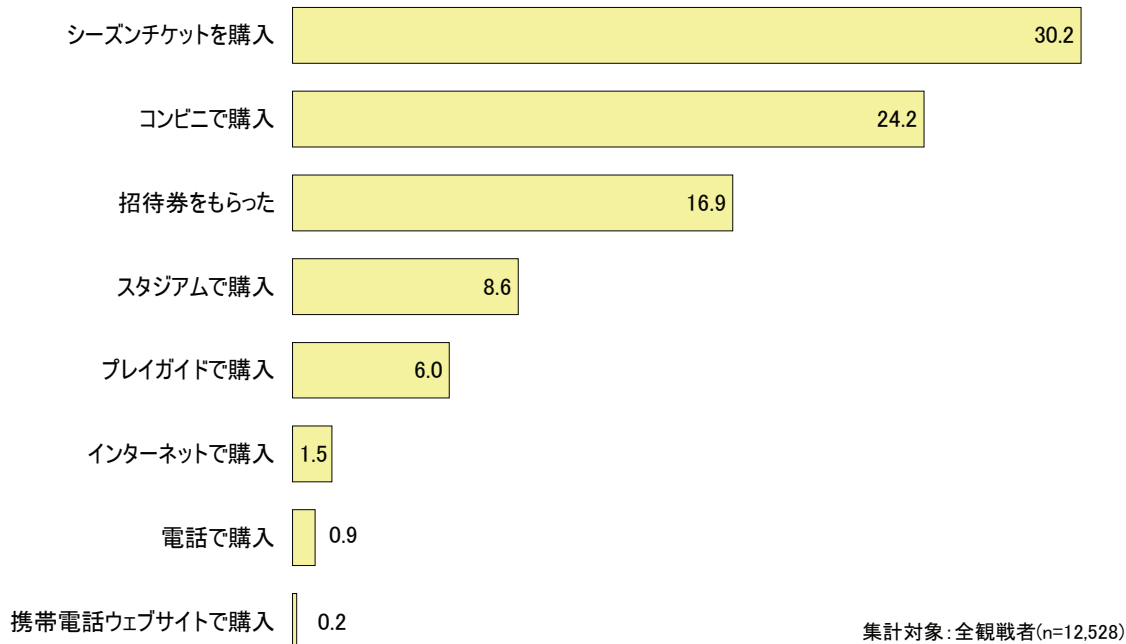

チケット入手方法

チケット入手方法(リーグ全体)

(単位: %)

集計対象: 全観戦者(n=12,528)

チケット入手方法(クラブ別)

(単位: %)

	シーズン チケット を購入	コンビニ で購入	招待券を もらった	スタジアム で購入	プレイガイド で購入	インターネッ トで購入	電話 で購入	携帯電話 ウェブサイト で購入	その他
鹿島	26.2	17.1	15.7	8.8	2.8	2.5	10.8	0.6	15.5
浦和	45.4	22.2	0.5	0.0	17.5	2.1	2.1	0.3	10.1
大宮	40.6	28.3	8.8	2.5	7.4	2.1	0.0	0.0	10.2
千葉	44.1	13.9	8.6	13.0	7.1	5.6	0.6	0.0	7.1
柏	23.9	16.7	6.9	2.9	9.8	7.2	4.3	1.8	26.4
FC東京	63.0	14.4	9.4	2.6	1.3	0.5	0.0	0.0	8.7
東京V	20.7	25.2	21.1	10.2	6.4	1.9	0.0	0.0	14.7
川崎	63.4	9.6	14.9	4.7	0.6	0.3	0.0	0.0	6.5
横浜FM	38.2	9.8	17.7	4.6	15.6	0.9	0.0	0.6	12.5
新潟	56.0	21.4	9.5	0.0	9.8	1.2	0.1	0.0	2.0
清水	41.0	21.6	12.4	9.9	5.5	0.4	0.2	0.0	9.0
磐田	22.1	16.6	24.8	4.1	15.9	0.0	0.7	0.0	15.9
名古屋	12.5	17.6	28.4	5.9	6.6	2.4	1.7	0.0	24.9
G大阪	15.0	29.0	25.7	3.3	2.3	5.3	4.3	0.0	15.0
C大阪	15.6	18.0	19.0	29.8	6.8	0.5	0.0	0.0	10.2
神戸	22.1	30.1	19.3	0.4	3.2	4.4	0.4	0.4	19.7
広島	34.9	20.5	22.8	13.1	2.3	3.7	0.7	0.0	2.0
大分	46.0	22.9	13.8	1.3	4.4	0.3	0.8	0.0	10.6

札幌	50.0	21.8	4.1	5.7	8.9	0.5	0.0	0.0	9.1
仙台	38.9	49.8	3.1	3.6	2.6	0.2	0.2	0.0	1.7
山形	13.6	30.2	17.3	22.3	1.3	0.0	0.3	0.0	15.0
水戸	21.0	6.8	21.4	35.0	0.6	0.0	0.0	0.3	14.9
草津	8.6	43.9	15.2	22.7	5.9	0.4	0.7	0.4	2.2
横浜FC	41.2	19.2	6.8	18.1	7.9	0.0	0.0	0.0	6.8
湘南	46.6	7.4	20.7	11.4	6.3	1.4	0.0	0.0	6.3
甲府	58.0	6.6	13.5	8.7	0.6	0.0	0.9	0.0	11.7
京都	22.8	12.3	26.9	17.9	1.2	1.5	0.0	0.0	17.3
徳島	21.4	11.6	28.0	5.5	0.6	0.6	0.0	0.0	32.4
福岡	33.6	25.4	19.0	9.3	4.1	0.0	0.0	0.0	8.6
鳥栖	30.9	30.6	22.5	7.2	2.3	0.6	0.0	0.3	5.5

集計対象: ホームクラブ応援者(n=10,112)