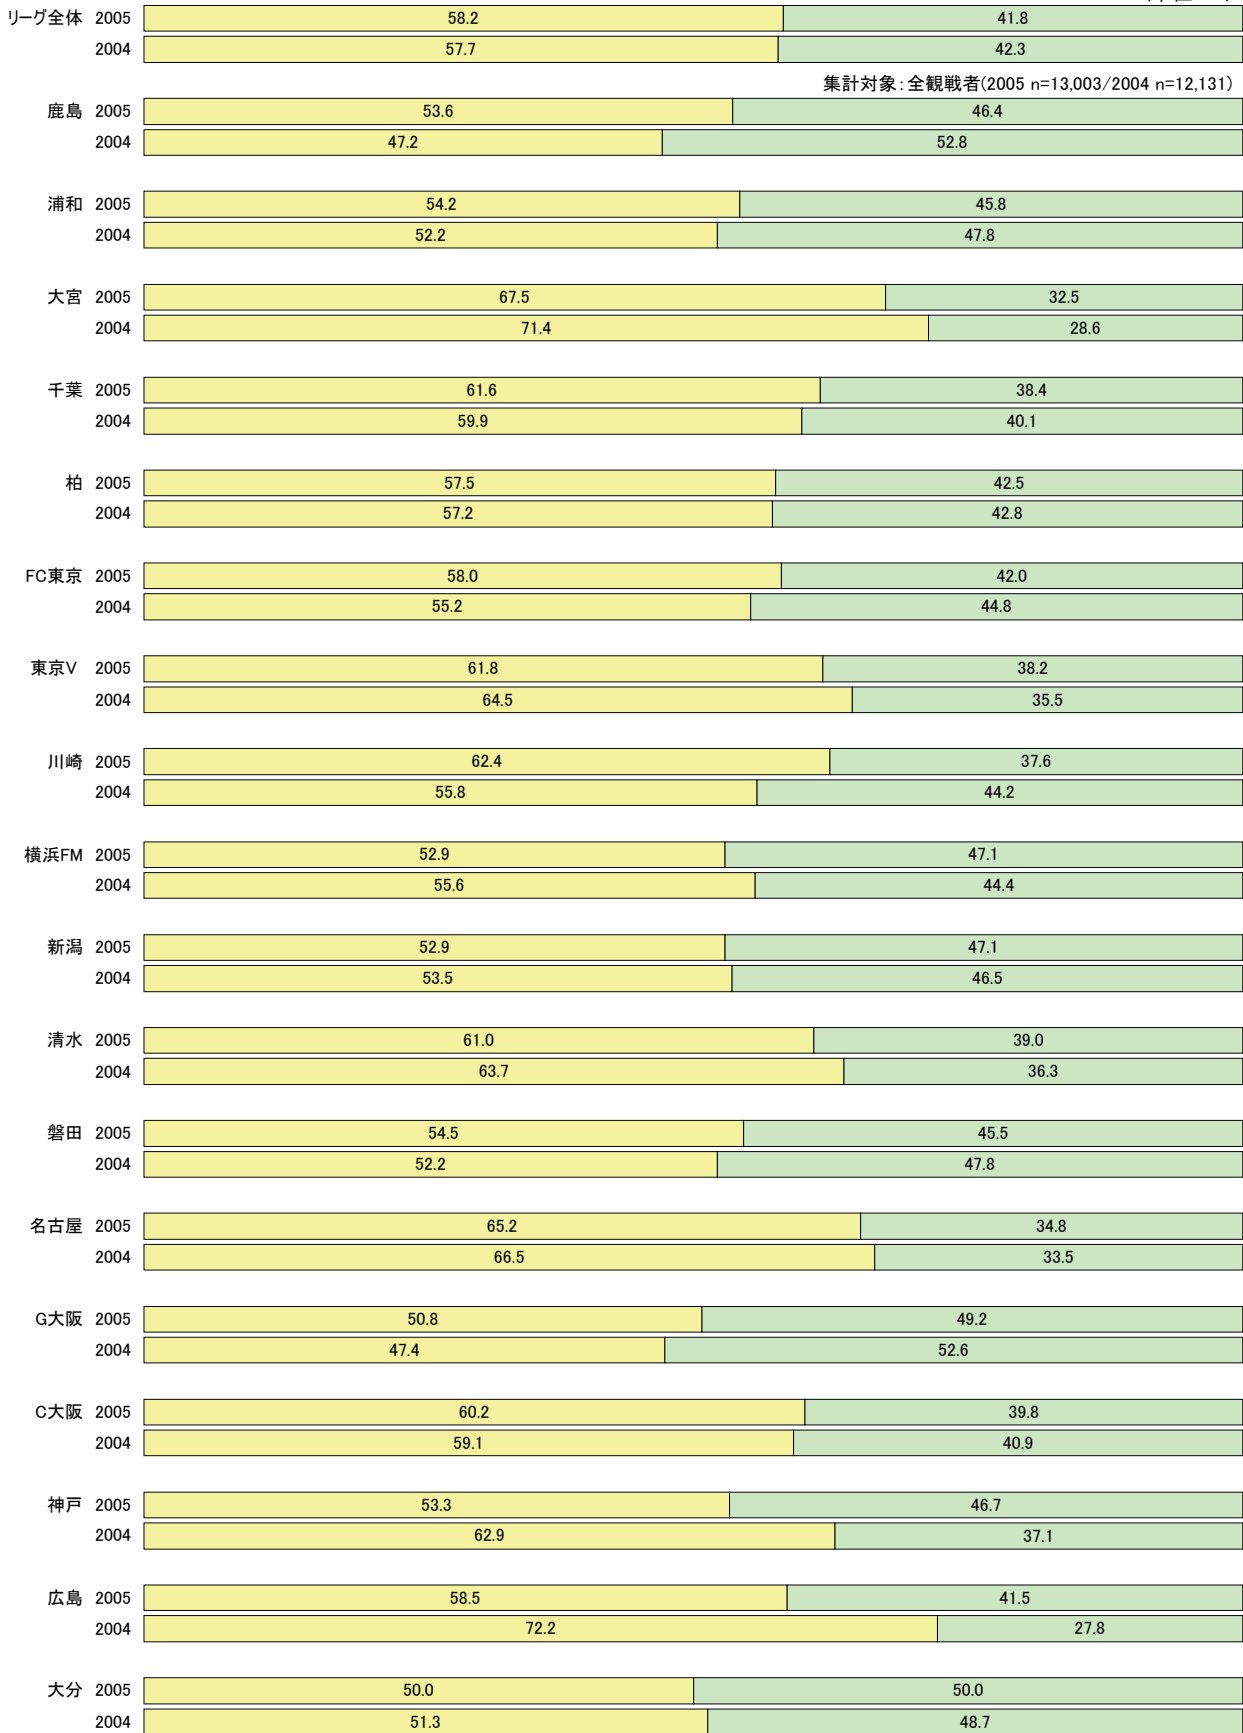

年齢分布

年齢分布時系列変化(リーグ全体)

年齢分布(2005,男女別)

平均年齢・年齢分布(クラブ別)

年齢平均(昨年比較)

集計対象:全観戦者(2005 n=12,885/2004 n=11,993)

集計対象:ホームクラブ応援者(2005 n=10,347/2004 n=8,909)

J1 年齢分布(昨年比較)

□ 男性 □ 女性

集計対象: 全観戦者(2005 n=13,003/2004 n=12,131/2003 n=11,633/2002 n=19,270/2001 n=7,390/2000 n=4,688)

性別(クラブ別)

□ 男性 □ 女性

集計対象: ホームクラブ応援者(n=10,434)

J1 性別分布(昨年比較)

(単位: %)

□ 男性 □ 女性