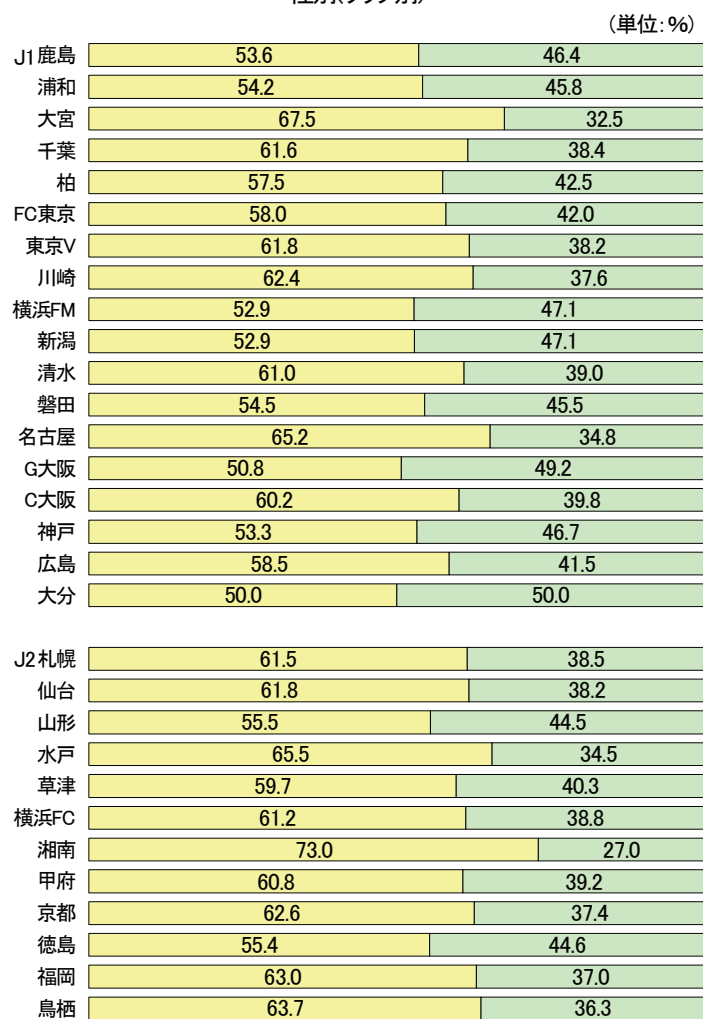

年齢分布

年齢分布時系列変化(リーグ全体)

年齢分布(2005,男女別)

平均年齢・年齢分布(クラブ別)

年齢平均(昨年比較)

集計対象:全観戦者(2005 n=12,885/2004 n=11,993)

集計対象:ホームクラブ応援者(2005 n=10,347/2004 n=8,909)

J1 年齢分布(昨年比較)

(単位: %)

集計対象: ホームクラブ応援者(2005 n=6,326/2004 n=6,207)

J2 年齢分布(昨年比較)

(単位: %)

集計対象: 全観戦者(2005 n=12,885/2004 n=11,993)

集計対象: ホームクラブ応援者(2005 n=4,021/2004 n=2,702)

性別

性別(時系列)

□ 男性 □ 女性

集計対象: 全観戦者(2005 n=13,003/2004 n=12,131/2003 n=11,633/2002 n=19,270/2001 n=7,390/2000 n=4,688)

性別(クラブ別)

□ 男性 □ 女性

集計対象: ホームクラブ応援者(n=10,434)

J1 性別分布(昨年比較)

(単位: %)

□ 男性 □ 女性