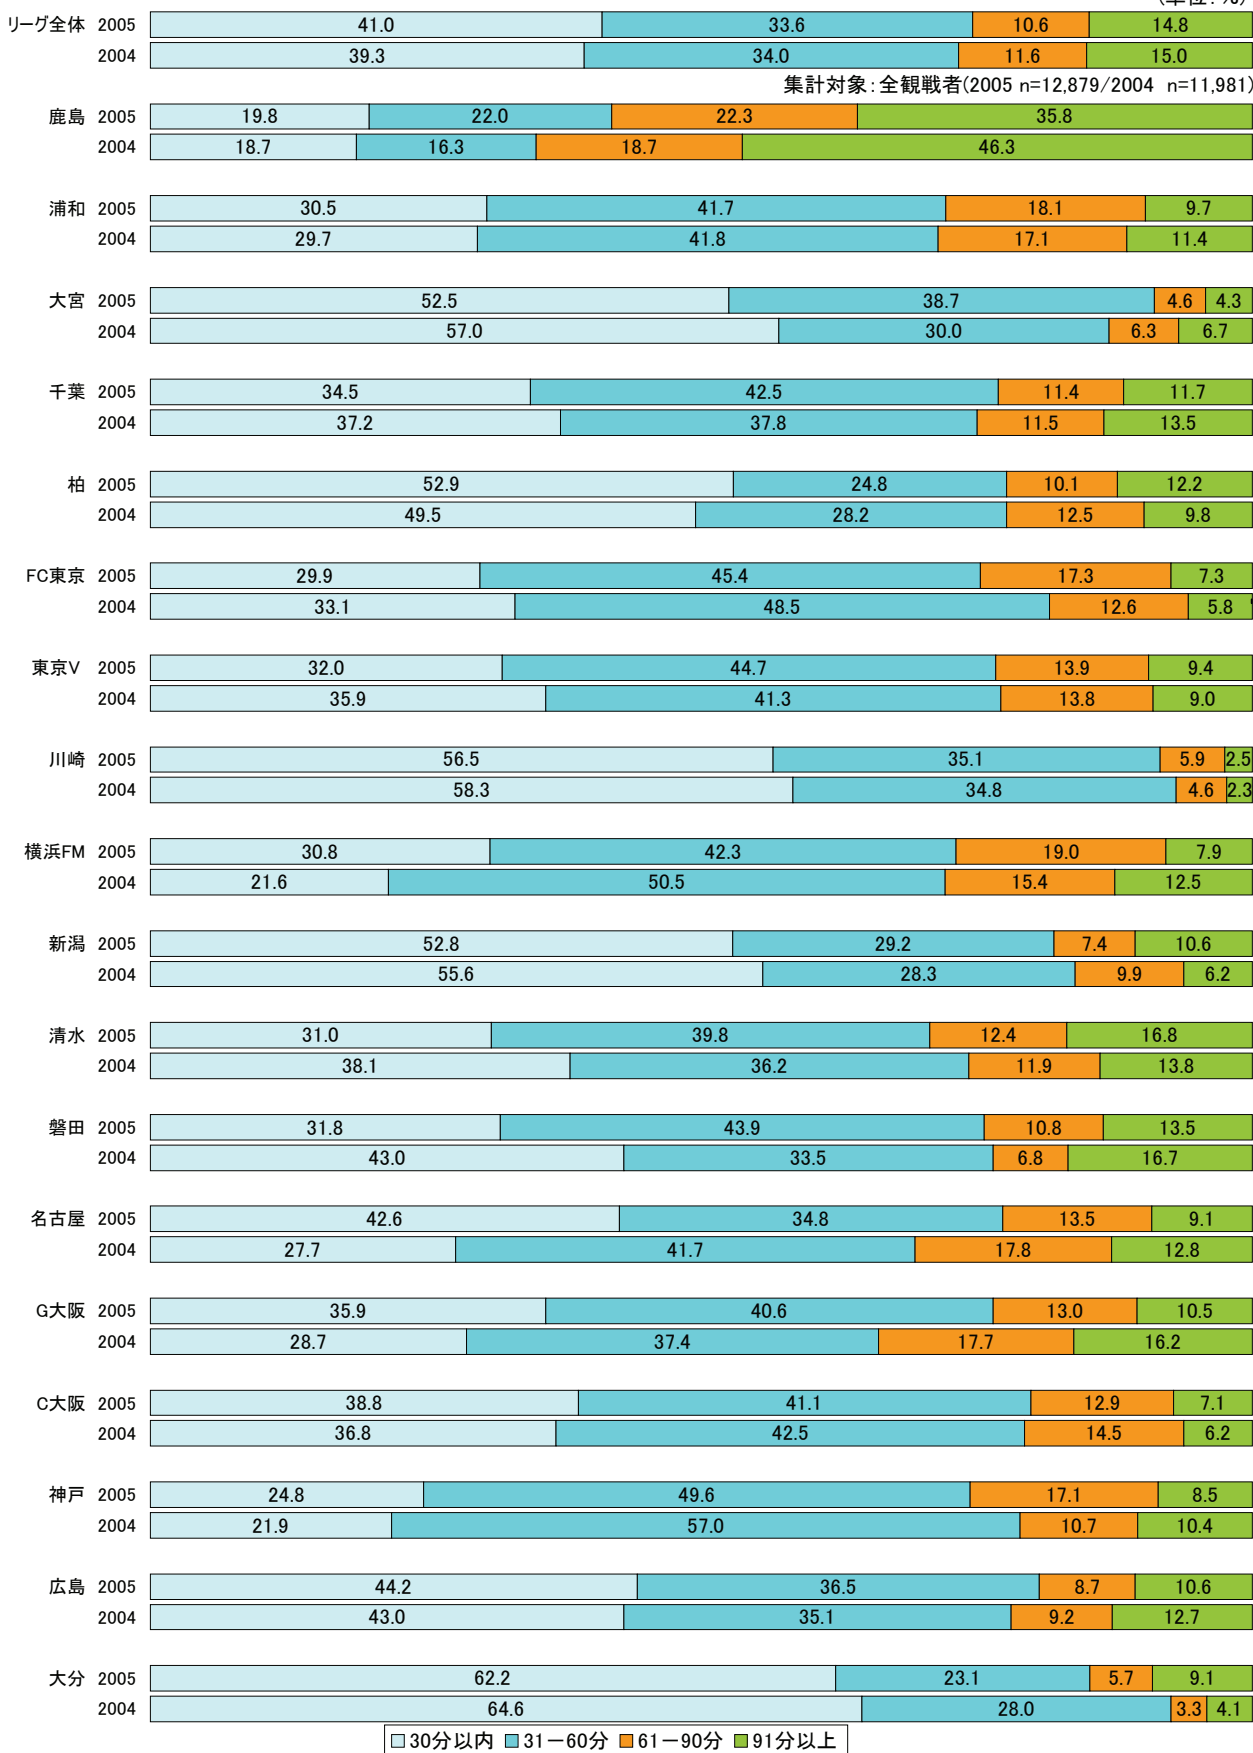

J1 アクセス時間分布(昨年比較)

スタジアムまでの片道の所要時間

(単位: %)

集計対象: ホームクラブ応援者(2005 n=6,356/2004 n=5,682)