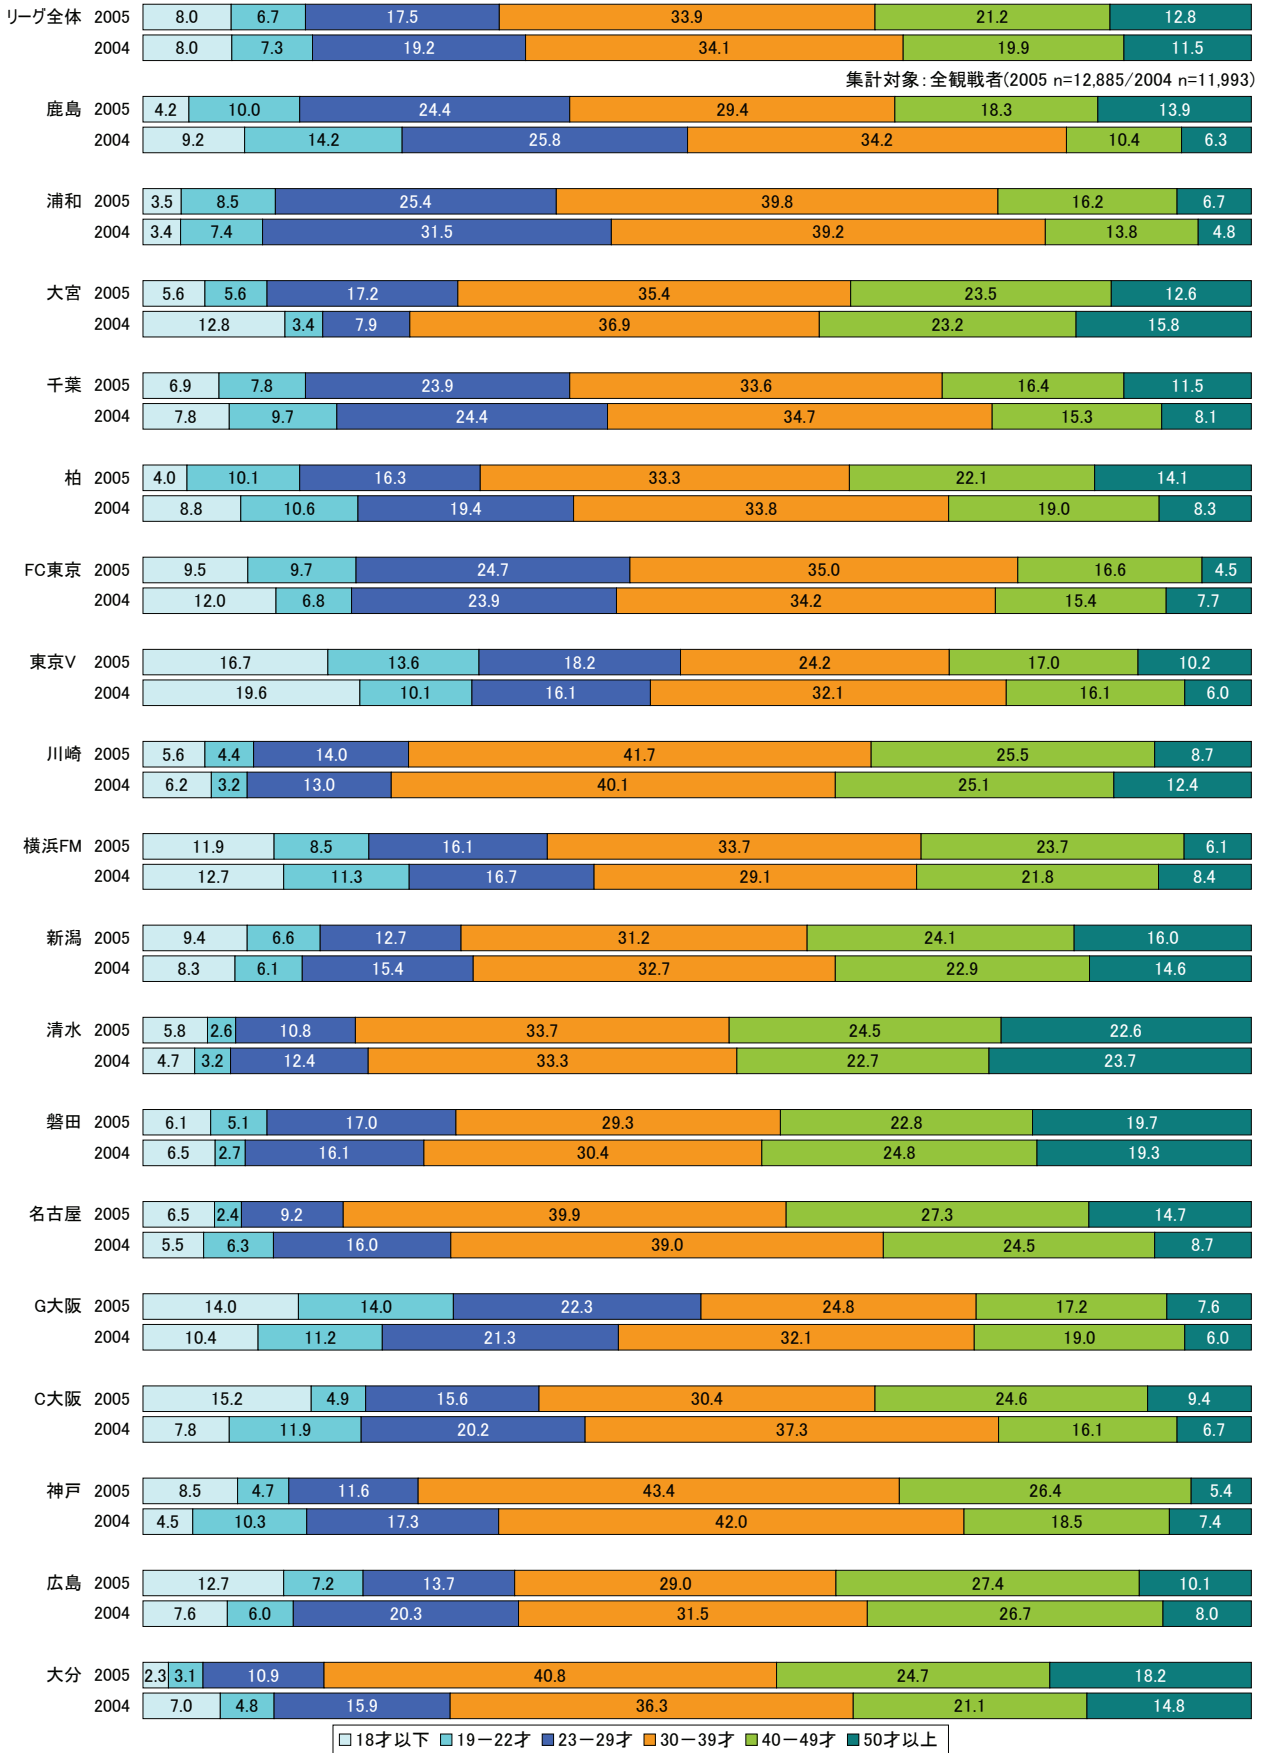

J1 年齢分布(昨年比較)

(単位: %)

集計対象: ホームクラブ応援者(2005 n=6,326/2004 n=6,207)