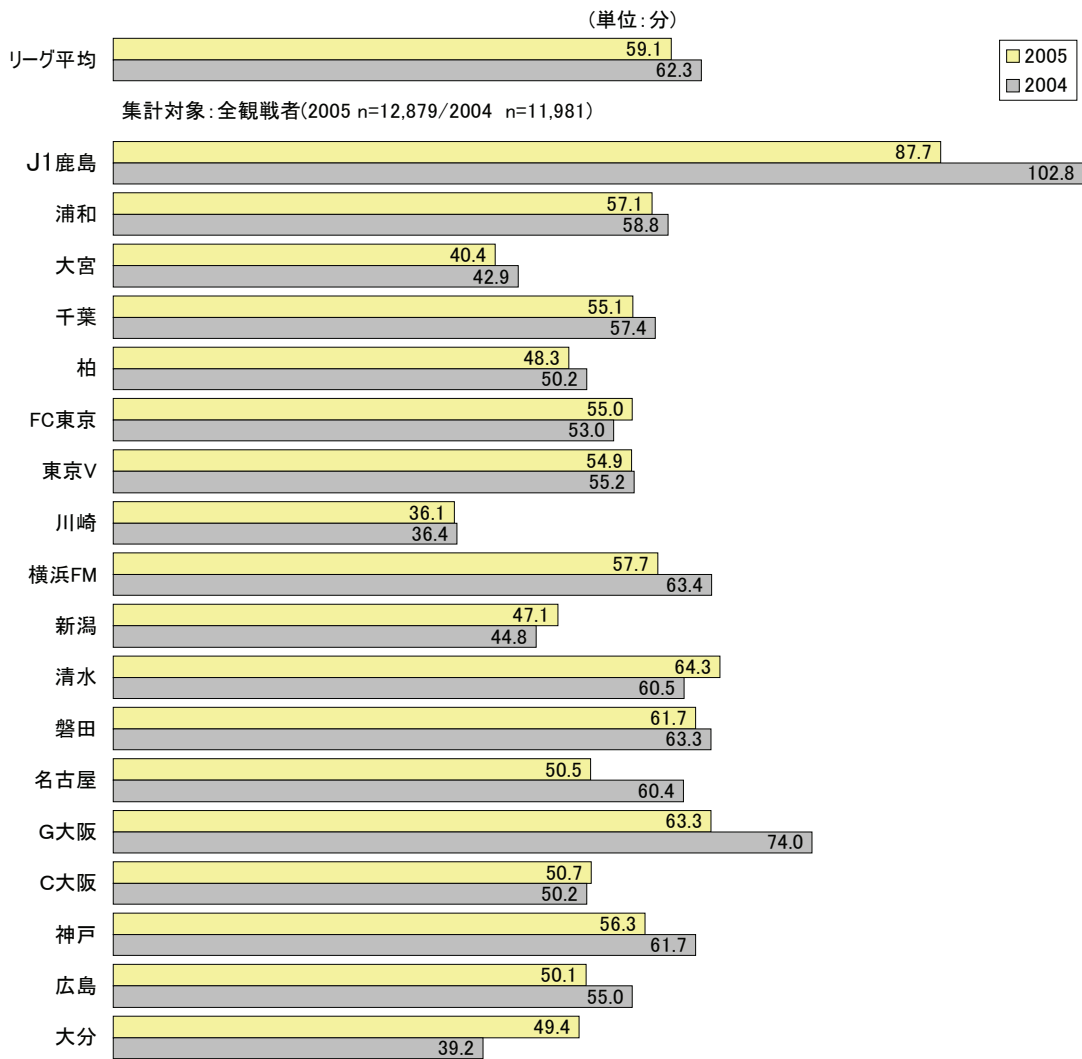

(単位: %)

集計対象: ホームクラブ応援者(2005 n=4,056/2004 n=3,289)

平均同伴者数・同伴者数分布(クラブ別)

平均同伴者数(昨年比較)

J1 同業者数分布(昨年比較)

(単位: %)

□1人 □2人 □3人 □4人 □5人以上

集計対象: ホームクラブ応援者(2005 n=6,355/2004 n=5,692)

J2 同伴者数分布(昨年比較)

(単位: %)

□ 1人
■ 2人
■ 3人
■ 4人
■ 5人以上

集計対象: ホームクラブ応援者(2005 n=4,035/2004 n=3,263)

平均アクセス時間・アクセス時間分布(クラブ別)

スタジアムまでの片道の所要時間

平均アクセス時間(昨年比較)

スタジアムまでの片道の所要時間