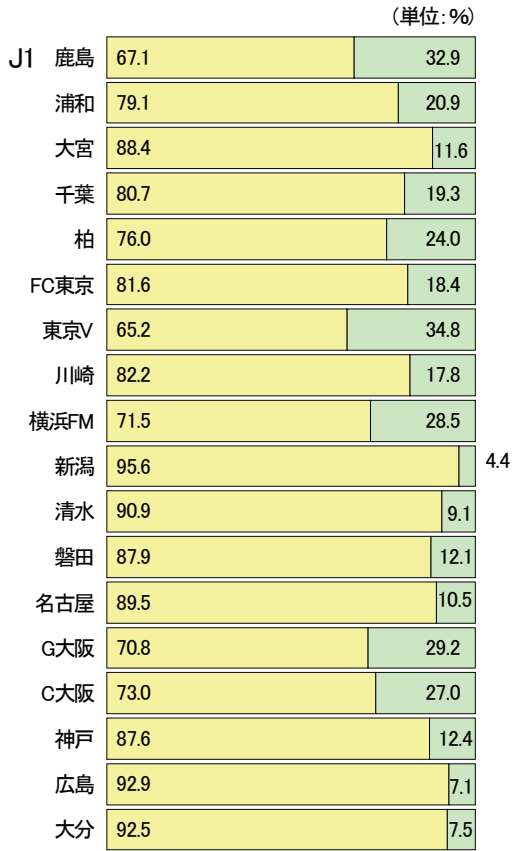

居住地(活動区域・活動区域外内訳)

居住地(活動区域外) (単位: %)

東京都	10.5	千葉県	9.0	埼玉県	3.6
東京都	12.9	神奈川県	3.2	千葉県	2.0
東京都	4.9	茨城県	1.8	千葉県	1.4
東京都	11.6	神奈川県	2.6	埼玉県	1.4
東京都	7.2	茨城県	5.7	埼玉県	4.3
神奈川県	7.9	埼玉県	3.9	千葉県	3.4
神奈川県	22.1	埼玉県	6.0	千葉県	3.7
東京都	15.0	千葉県	1.6	静岡県	0.3
東京都	18.5	埼玉県	4.2	千葉県	1.8
東京都	0.9	神奈川県	0.7	長野県	0.6
東京都	3.4	神奈川県	2.1	千葉県	0.9
愛知県	5.7	東京都	3.0	神奈川県	1.3
三重県	4.4	岐阜県	3.4	静岡県	1.0
兵庫県	10.7	京都府	5.0	大分県	4.7
埼玉県	7.5	兵庫県	7.5	奈良県	5.3
大阪府	9.3	京都府	0.8	奈良県	0.8
山口県	3.5	岡山県	1.9	福岡県	0.3
静岡県	2.1	熊本県	1.8	宮崎県	1.6

宮城県	1.4	神奈川県	0.9	埼玉県	0.7
福島県	1.4	青森県	1.2	神奈川県	0.9
宮城県	2.9	神奈川県	1.0	秋田県	1.3
東京都	4.8	埼玉県	2.3	栃木県	1.6
埼玉県	1.8	長野県	0.7	東京都	0.7
東京都	21.3	埼玉県	2.8	千葉県	2.8
東京都	4.3	千葉県	0.8	埼玉県	0.5
東京都	3.5	長野県	3.2	埼玉県	1.7
滋賀県	11.8	大阪府	6.9	奈良県	2.2
香川県	4.3	高知県	0.3	岡山県	0.3
熊本県	1.8	山梨県	1.1	大分県	1.1
福岡県	21.2	熊本県	2.4	長崎県	1.8

集計対象: 全観戦者(n=10,490)