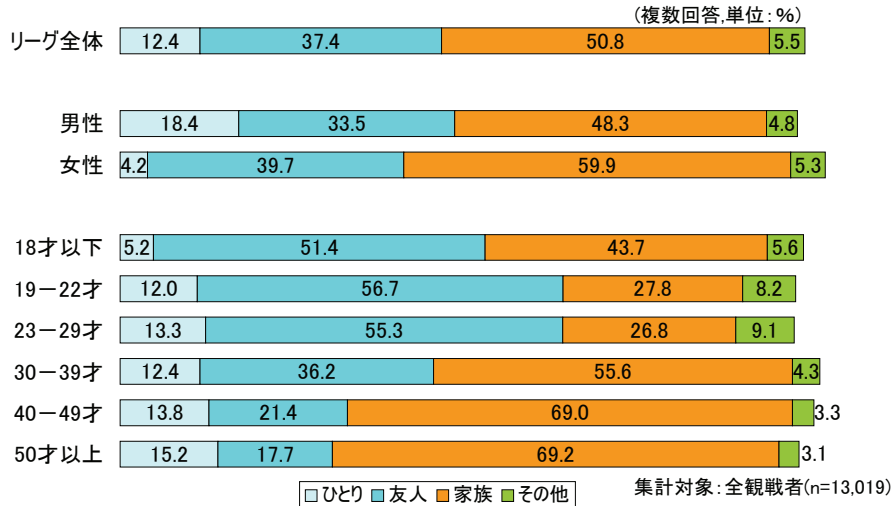

(単位: %)

J1観戦頻度(2003/2004比較)

(単位: %)

J2観戦頻度(2003/2004比較)

平均観戦頻度(2004 実績・クラブ別)

平均観戦頻度(2003/2004 比較)

J1 観戦頻度分布(2003/2004 比較)

(単位: %)

*新潟・広島は2003年J2に所属

□ 0-1回 □ 2-7回 □ 8-14回 □ 15回以上

集計対象: ホームクラブ応援者(2005 n=5,095/2004 n=4,847)

J2 観戦頻度分布(2003/2004 比較)

(単位: %)

集計対象: J2全観戦者(2005 n=5,095/2004 n=3,379)

*仙台・京都は2003年J1に所属

0-1回
 2-7回
 8-14回
 15回以上

集計対象: ホームクラブ応援者(2005 n=4,233/2004 n=3,493)

同伴者

本結果は、複数回答式の設問により求められたため、合計が100%にならない場合がある

J1 同伴者(昨年比較)

本結果は、複数回答式の設問により求められたため、合計が100%にならない場合がある

集計対象: ホームクラブ応援者(2005 n=6,387/2004 n=5,705)

J2 同伴者(昨年比較)

本結果は、複数回答式の設問により求められたため、合計が100%にならない場合がある