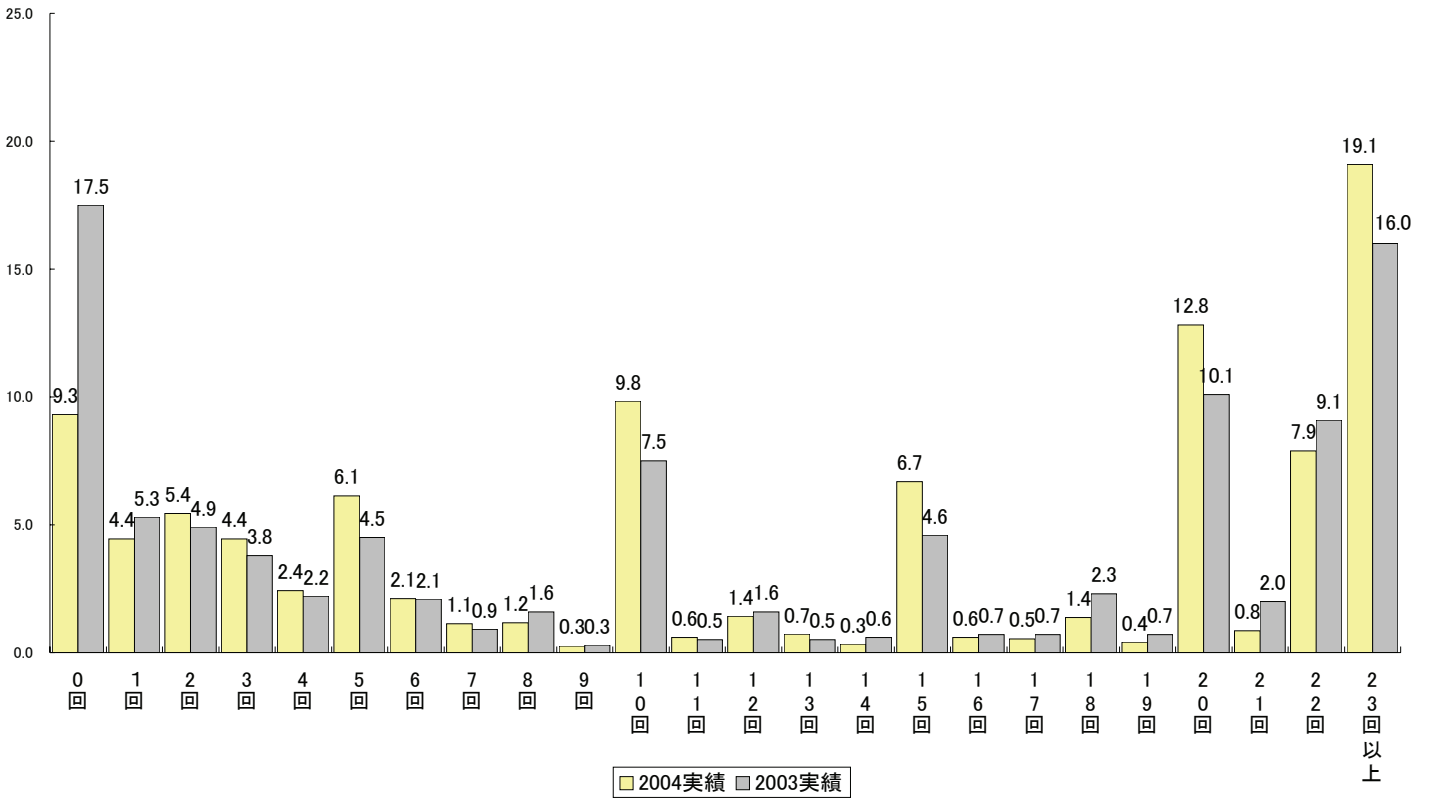

J2観戦頻度(2003/2004比較)