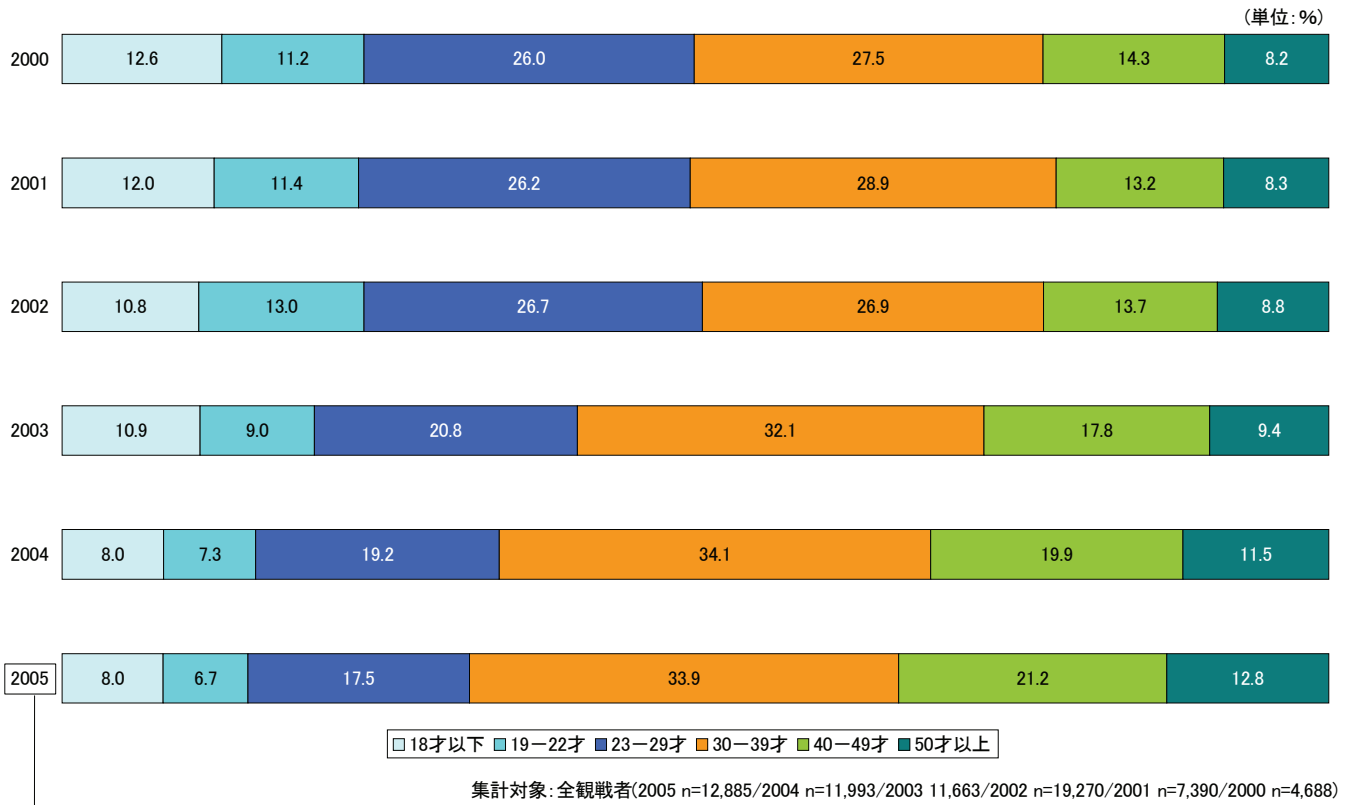

J.LEAGUE

2005 Jリーグ
スタジアム観戦者
調査報告書

2006年2月

社団法人日本プロサッカーリーグ

目次

調査概要	1
年齢分布	2
平均年齢・年齢分布(クラブ別)	3
年齢平均(昨年比較)	4
J1年齢分布(昨年比較)	5
J2年齢分布(昨年比較)	6
性別	7
J1性別分布(昨年比較)	8
J2性別分布(昨年比較)	9
観戦頻度(2004シーズン実績)	10
観戦頻度(2003/2004比較)	11
平均観戦頻度(2004シーズン実績・クラブ別)	12
平均観戦頻度(2003/2004比較)	13
J1観戦頻度分布(2003/2004比較)	14
J2観戦頻度分布(2003/2004比較)	15
同伴者	16
J1同伴者(昨年比較)	17
J2同伴者(昨年比較)	18
平均同伴者数・同伴者数分布(クラブ別)	19
平均同伴者数(昨年比較)	20
J1同伴者数分布(昨年比較)	21
J2同伴者数分布(昨年比較)	22
平均アクセス時間・アクセス時間分布(クラブ別)	23
平均アクセス時間(昨年比較)	24
J1アクセス時間分布(昨年比較)	25
J2アクセス時間分布(昨年比較)	26
平均アクセス費用・アクセス費用分布(クラブ別)	27
居住地(活動区域・活動区域外内訳)	28
J1居住地(活動区域, 昨年比較)	29
J2居住地(活動区域, 昨年比較)	30
情報入手経路	31
情報入手経路(クラブ別)	32
チケット入手方法	33
チケット入手方法(自由記述)	34
観戦動機	35
観戦動機(昨年比較・クラブ別)	36

年齢分布

年齢分布時系列変化(リーグ全体)

年齢分布(2005,男女別)

平均年齢・年齢分布(クラブ別)

年齢平均(昨年比較)

集計対象:全観戦者(2005 n=12,885/2004 n=11,993)

集計対象:ホームクラブ応援者(2005 n=10,347/2004 n=8,909)

J1 年齢分布(昨年比較)