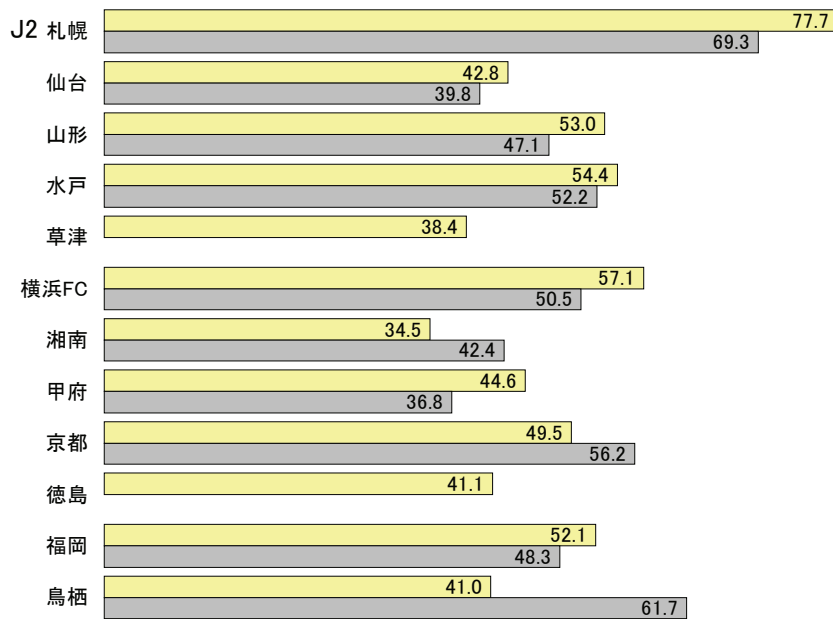

(単位: %)

集計対象: ホームクラブ応援者(2005 n=4,056/2004 n=3,289)

平均同伴者数・同伴者数分布(クラブ別)

平均同伴者数(昨年比較)

J1 同業者数分布(昨年比較)

(単位: %)

□1人 □2人 □3人 □4人 □5人以上

集計対象: ホームクラブ応援者(2005 n=6,355/2004 n=5,692)

J2 同伴者数分布(昨年比較)

(単位: %)

□ 1人
■ 2人
■ 3人
■ 4人
■ 5人以上

集計対象: ホームクラブ応援者(2005 n=4,035/2004 n=3,263)

平均アクセス時間・アクセス時間分布(クラブ別)

スタジアムまでの片道の所要時間

平均アクセス時間(昨年比較)

スタジアムまでの片道の所要時間

J1 アクセス時間分布(昨年比較)

スタジアムまでの片道の所要時間

(単位: %)

集計対象: ホームクラブ応援者(2005 n=6,356/2004 n=5,682)

J2 アクセス時間分布(昨年比較)

スタジアムまでの片道の所要時間

(単位: %)

集計対象: ホームクラブ応援者(2005 n=4,038/2004 n=3,254)