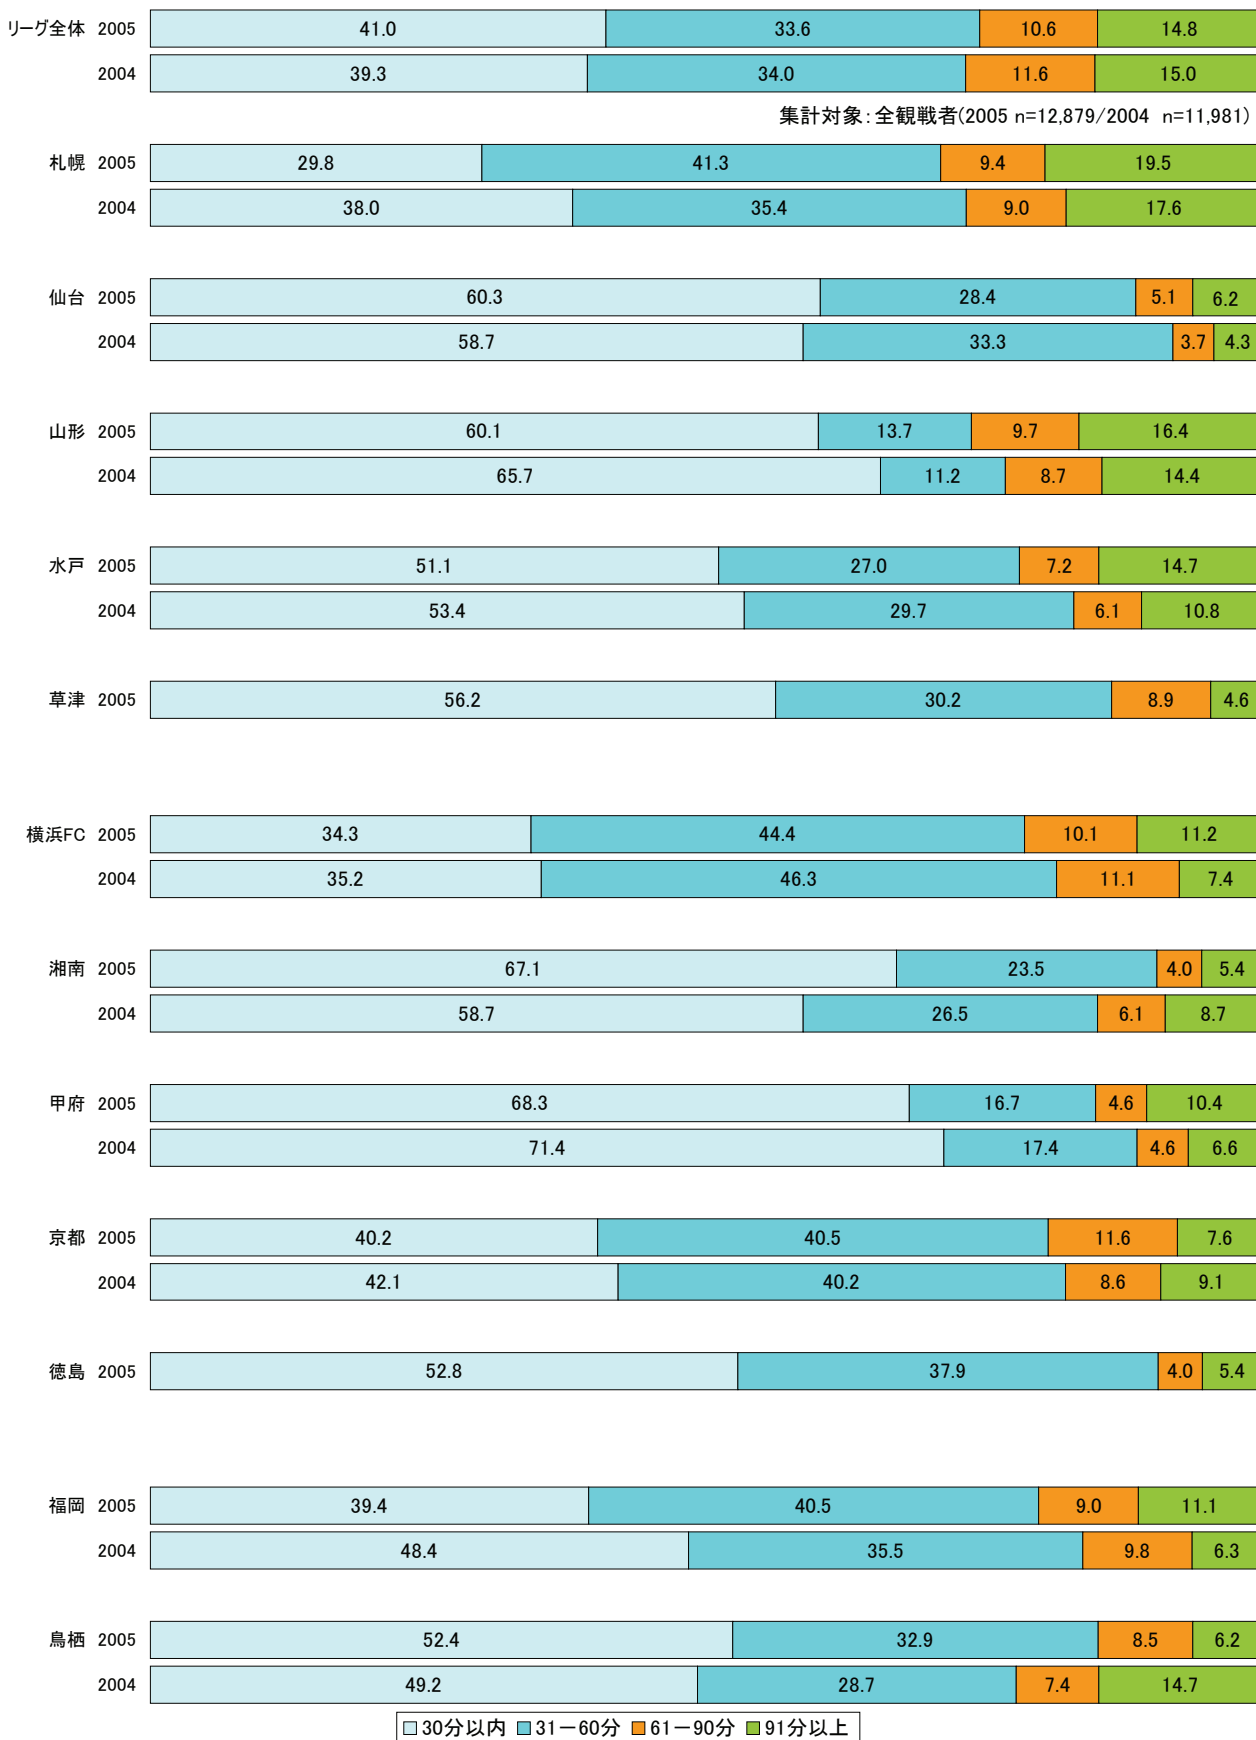

*新潟・広島は2003年J2に所属

□ 0-1回 □ 2-7回 □ 8-14回 □ 15回以上

集計対象: ホームクラブ応援者(2005 n=5,095/2004 n=4,847)

J2 観戦頻度分布(2003/2004 比較)

(単位: %)

集計対象: J2全観戦者(2005 n=5,095/2004 n=3,379)

*仙台・京都は2003年J1に所属

0-1回
 2-7回
 8-14回
 15回以上

J1 アクセス時間分布(昨年比較)

スタジアムまでの片道の所要時間

(単位: %)

集計対象: ホームクラブ応援者(2005 n=6,356/2004 n=5,682)

J2 アクセス時間分布(昨年比較)

スタジアムまでの片道の所要時間

(単位: %)

集計対象: ホームクラブ応援者(2005 n=4,038/2004 n=3,254)