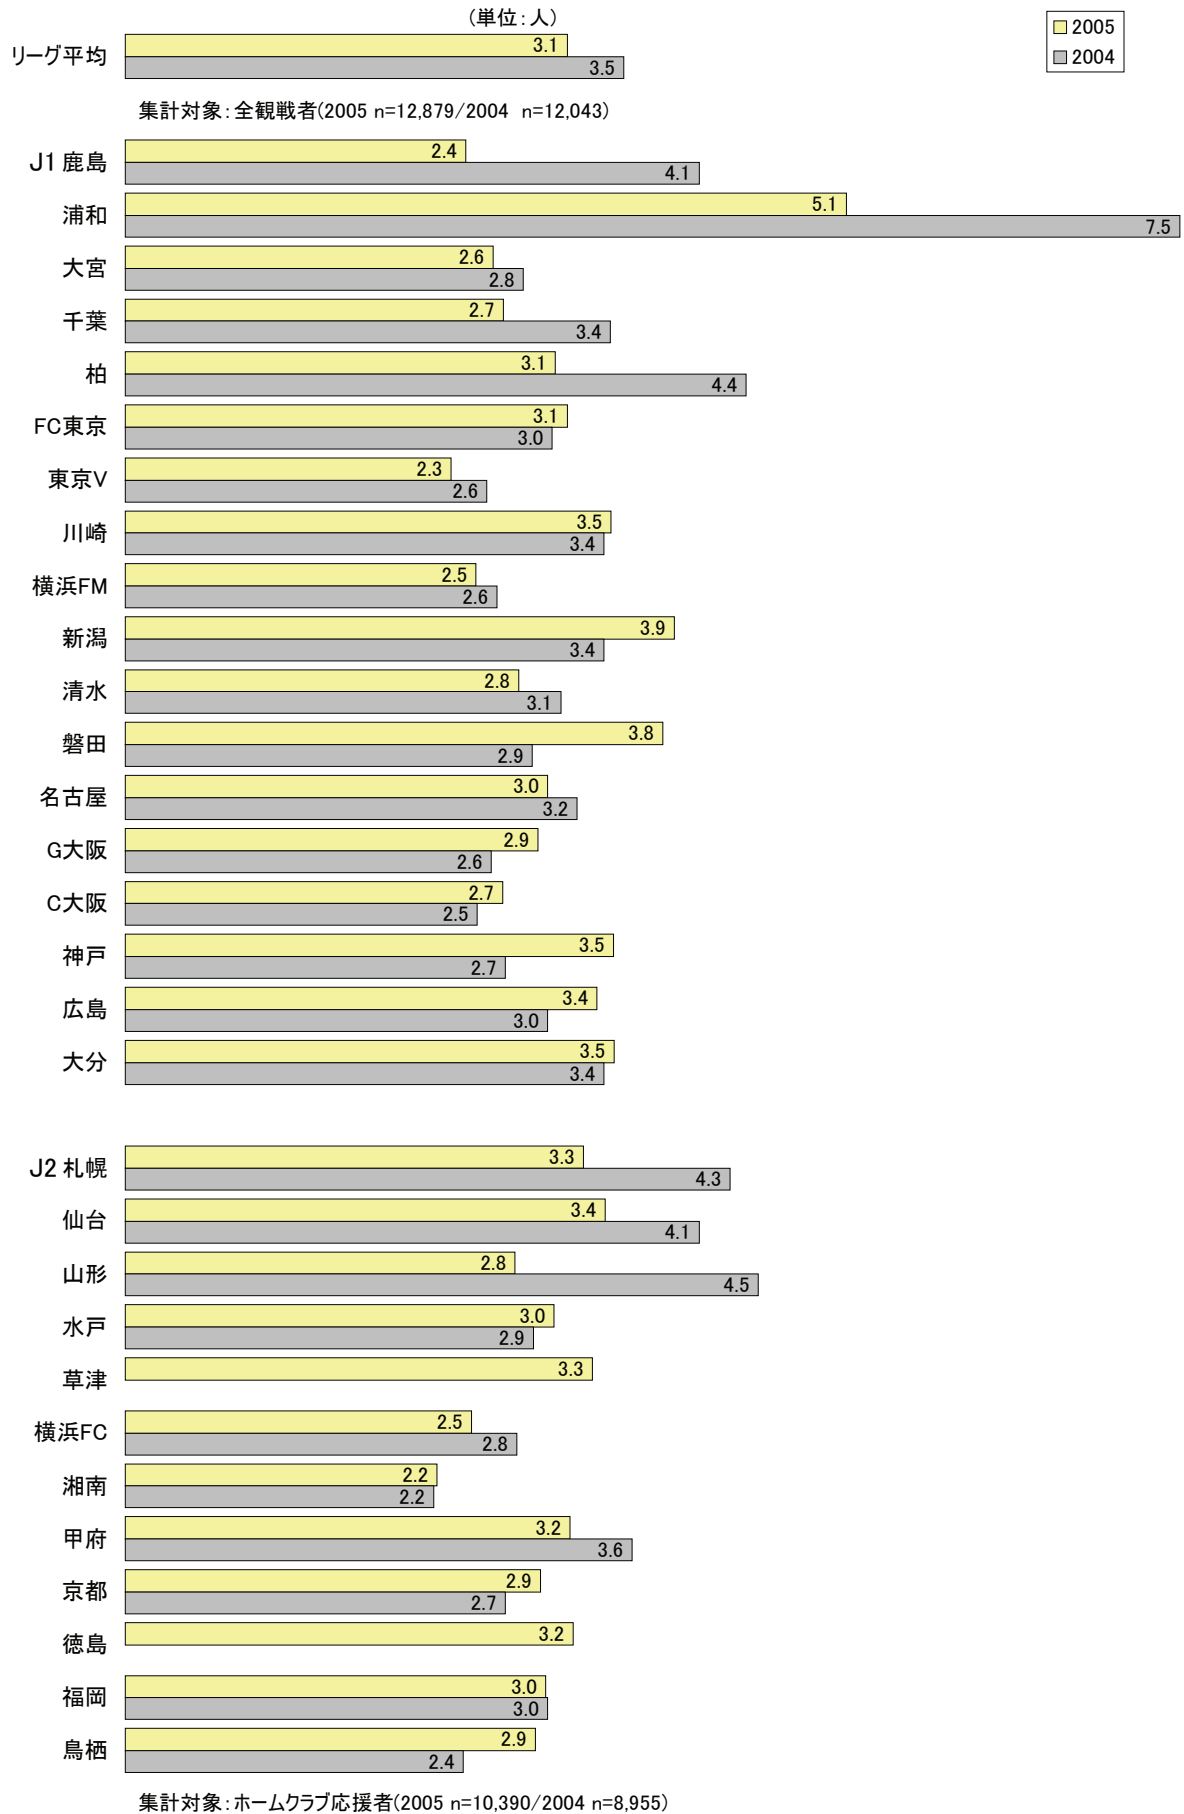

*新潟・広島は2003年J2に所属

□ 0-1回 □ 2-7回 □ 8-14回 □ 15回以上

集計対象: ホームクラブ応援者(2005 n=5,095/2004 n=4,847)

J2 観戦頻度分布(2003/2004 比較)

(単位: %)

集計対象: J2全観戦者(2005 n=5,095/2004 n=3,379)

*仙台・京都は2003年J1に所属

0-1回
 2-7回
 8-14回
 15回以上

(単位: %)

集計対象: ホームクラブ応援者(2005 n=4,056/2004 n=3,289)

平均同伴者数・同伴者数分布(クラブ別)

平均同伴者数(昨年比較)

J1 同業者数分布(昨年比較)

(単位: %)

□1人 □2人 □3人 □4人 □5人以上

集計対象: ホームクラブ応援者(2005 n=6,355/2004 n=5,692)