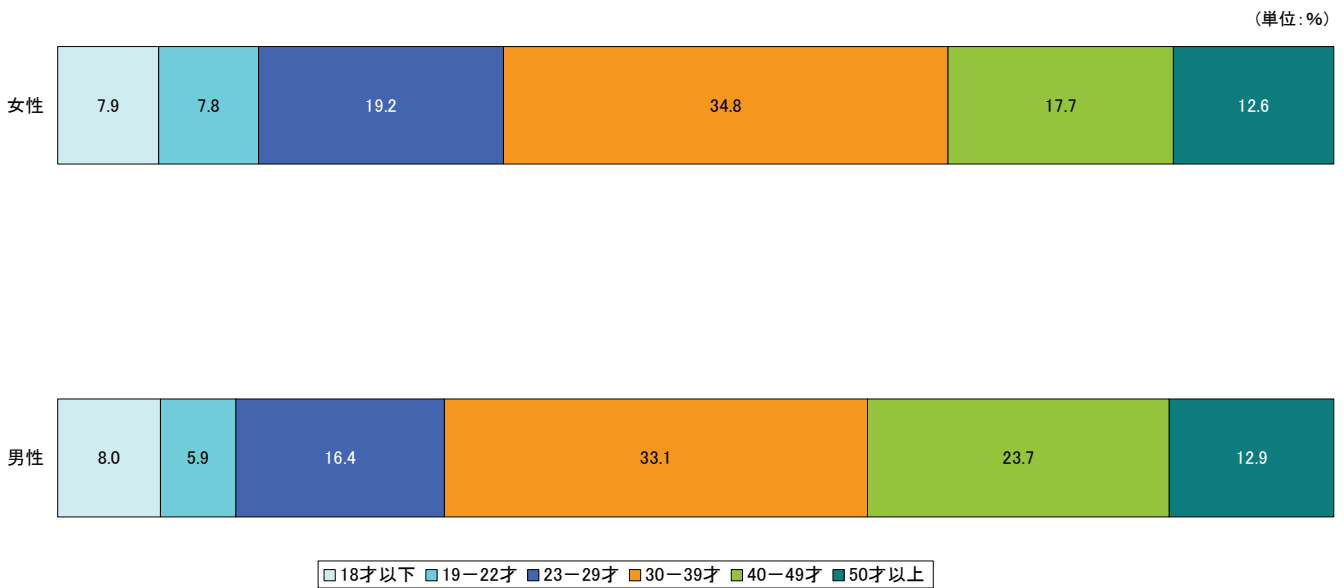

J.LEAGUE

2005 Jリーグ
スタジアム観戦者
調査報告書

2006年2月

社団法人日本プロサッカーリーグ

目次

調査概要	1
年齢分布	2
平均年齢・年齢分布(クラブ別)	3
年齢平均(昨年比較)	4
J1年齢分布(昨年比較)	5
J2年齢分布(昨年比較)	6
性別	7
J1性別分布(昨年比較)	8
J2性別分布(昨年比較)	9
観戦頻度(2004シーズン実績)	10
観戦頻度(2003/2004比較)	11
平均観戦頻度(2004シーズン実績・クラブ別)	12
平均観戦頻度(2003/2004比較)	13
J1観戦頻度分布(2003/2004比較)	14
J2観戦頻度分布(2003/2004比較)	15
同伴者	16
J1同伴者(昨年比較)	17
J2同伴者(昨年比較)	18
平均同伴者数・同伴者数分布(クラブ別)	19
平均同伴者数(昨年比較)	20
J1同伴者数分布(昨年比較)	21
J2同伴者数分布(昨年比較)	22
平均アクセス時間・アクセス時間分布(クラブ別)	23
平均アクセス時間(昨年比較)	24
J1アクセス時間分布(昨年比較)	25
J2アクセス時間分布(昨年比較)	26
平均アクセス費用・アクセス費用分布(クラブ別)	27
居住地(活動区域・活動区域外内訳)	28
J1居住地(活動区域, 昨年比較)	29
J2居住地(活動区域, 昨年比較)	30
情報入手経路	31
情報入手経路(クラブ別)	32
チケット入手方法	33
チケット入手方法(自由記述)	34
観戦動機	35
観戦動機(昨年比較・クラブ別)	36

年齢分布

年齢分布時系列変化(リーグ全体)

年齢分布(2005,男女別)

平均年齢・年齢分布(クラブ別)

年齢平均(昨年比較)

集計対象:全観戦者(2005 n=12,885/2004 n=11,993)

集計対象:ホームクラブ応援者(2005 n=10,347/2004 n=8,909)

J1 年齢分布(昨年比較)