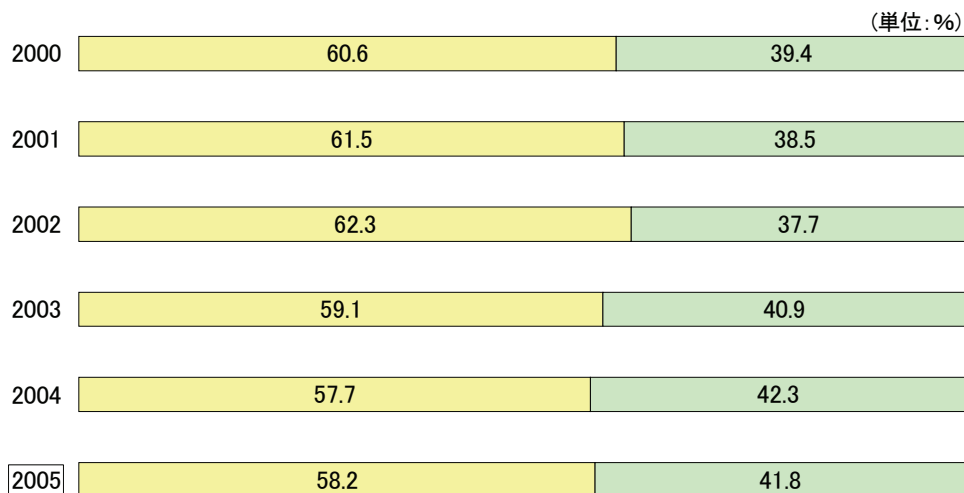

年齢分布

年齢分布時系列変化(リーグ全体)

年齢分布(2005,男女別)

平均年齢・年齢分布(クラブ別)

年齢平均(昨年比較)

集計対象:全観戦者(2005 n=12,885/2004 n=11,993)

集計対象:ホームクラブ応援者(2005 n=10,347/2004 n=8,909)

J1 年齢分布(昨年比較)

(単位: %)

集計対象: ホームクラブ応援者(2005 n=6,326/2004 n=6,207)

J2 年齢分布(昨年比較)

(単位: %)

集計対象: 全観戦者(2005 n=12,885/2004 n=11,993)

集計対象: ホームクラブ応援者(2005 n=4,021/2004 n=2,702)

性別

性別(時系列)

□ 男性 □ 女性

集計対象: 全観戦者(2005 n=13,003/2004 n=12,131/2003 n=11,633/2002 n=19,270/2001 n=7,390/2000 n=4,688)

性別(クラブ別)

□ 男性 □ 女性

集計対象: ホームクラブ応援者(n=10,434)

J1 性別分布(昨年比較)

(単位: %)

□ 男性 □ 女性