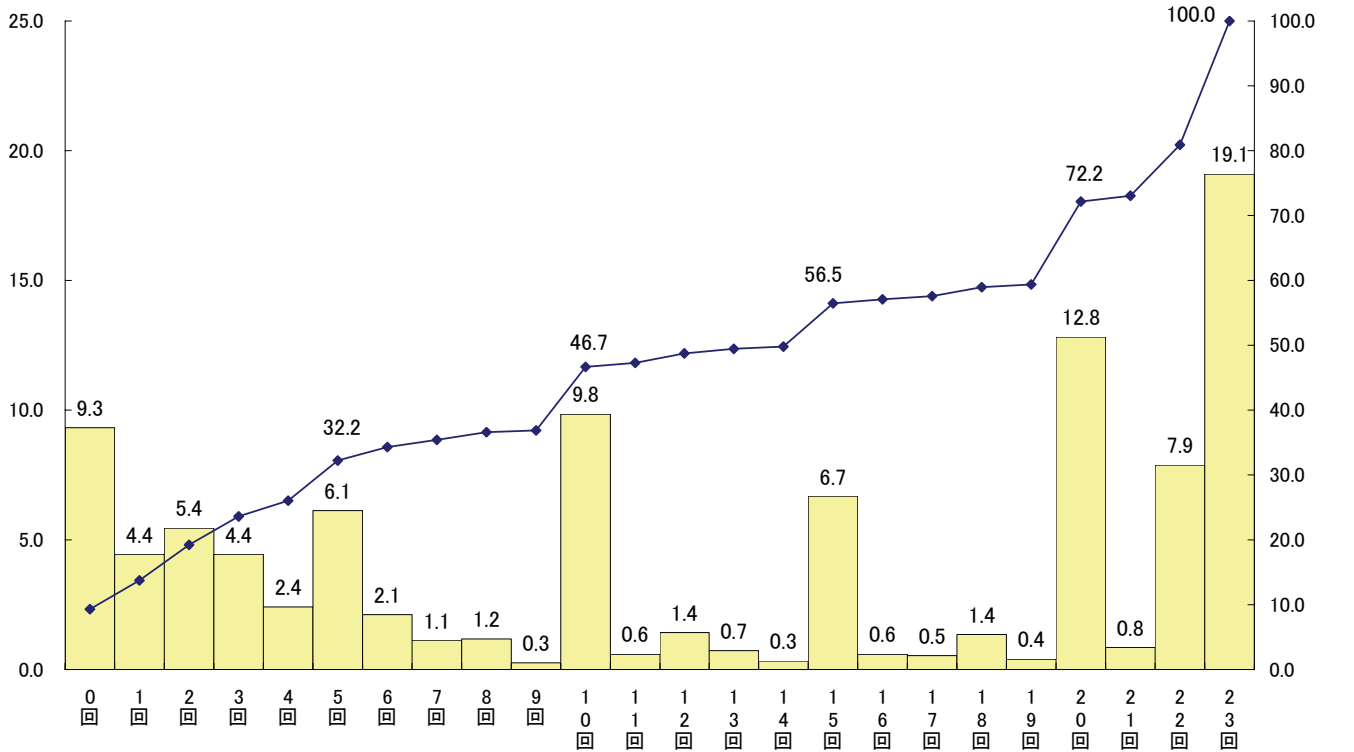

集計対象: ホームクラブ応援者(2005 n=6,381/2004 n=6,274)

J2性別分布(昨年比較)

(単位: %)

集計対象: 全観戦者(2005 n=13,003/2004 n=12,131)

□ 男性 □ 女性

集計対象: ホームクラブ応援者(2005 n=4,053/2004 n=2,735)

観戦頻度(2004 実績)

(単位: %)

J1観戦頻度(2004実績)

(単位: %)

集計対象: J1全観戦者(n=6,651)

(単位: %)

J2観戦頻度(2004実績)

(単位: %)

集計対象: J2全観戦者(n=5,095)

観戦頻度(2003/2004 比較)