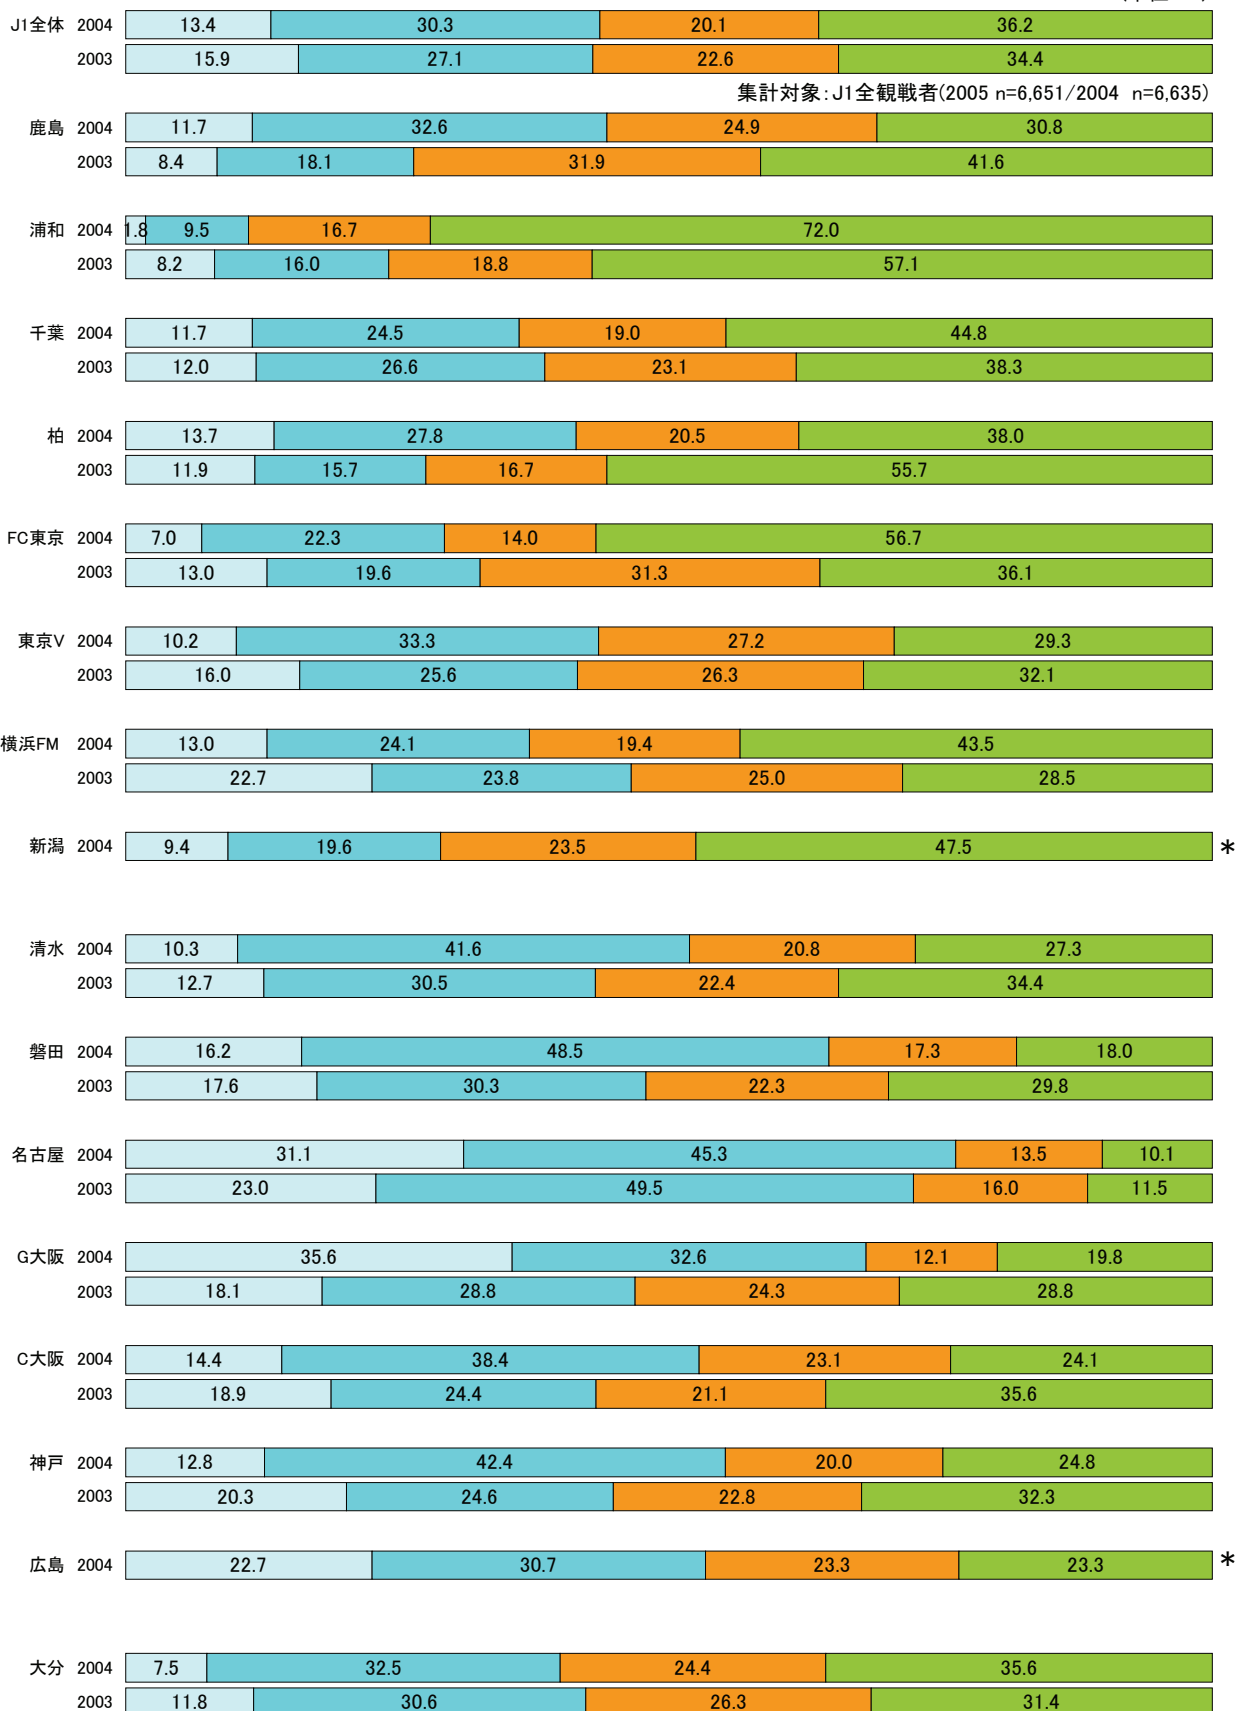

(単位: %)

J1観戦頻度(2003/2004比較)

(単位: %)

J2観戦頻度(2003/2004比較)

平均観戦頻度(2004 実績・クラブ別)

平均観戦頻度(2003/2004 比較)

J1 観戦頻度分布(2003/2004 比較)

(単位: %)

*新潟・広島は2003年J2に所属

□ 0-1回 □ 2-7回 □ 8-14回 □ 15回以上

集計対象: ホームクラブ応援者(2005 n=5,095/2004 n=4,847)

J2 観戦頻度分布(2003/2004 比較)

(単位: %)

集計対象: J2全観戦者(2005 n=5,095/2004 n=3,379)

*仙台・京都は2003年J1に所属

0-1回
 2-7回
 8-14回
 15回以上