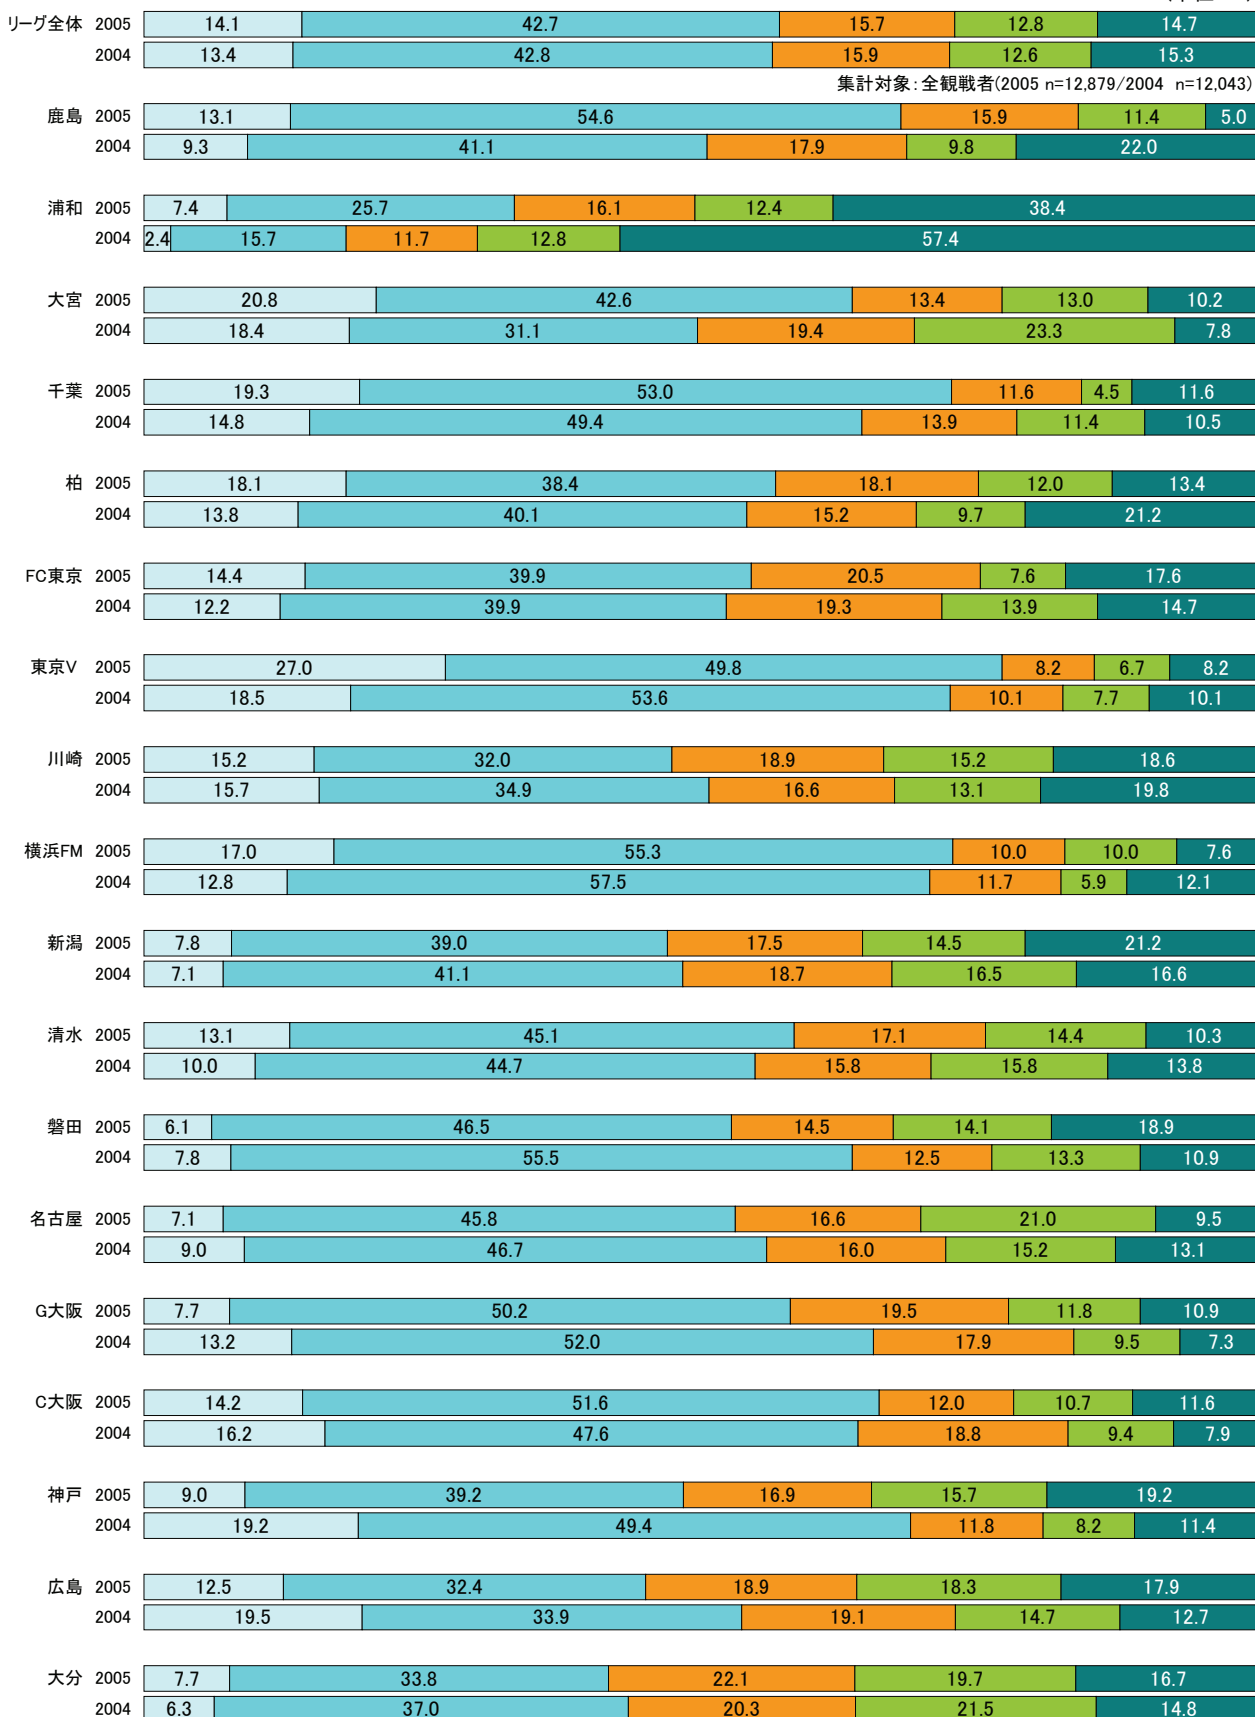

*新潟・広島は2003年J2に所属

□ 0-1回 □ 2-7回 □ 8-14回 □ 15回以上

集計対象: ホームクラブ応援者(2005 n=5,095/2004 n=4,847)

J2 観戦頻度分布(2003/2004 比較)

(単位: %)

集計対象: J2全観戦者(2005 n=5,095/2004 n=3,379)

*仙台・京都は2003年J1に所属

0-1回
 2-7回
 8-14回
 15回以上

(単位: %)

集計対象: ホームクラブ応援者(2005 n=4,056/2004 n=3,289)

平均同伴者数・同伴者数分布(クラブ別)

平均同伴者数(昨年比較)

J1 同業者数分布(昨年比較)

(単位: %)

□1人 □2人 □3人 □4人 □5人以上

集計対象: ホームクラブ応援者(2005 n=6,355/2004 n=5,692)

J2 同伴者数分布(昨年比較)

(単位: %)

□ 1人
■ 2人
■ 3人
■ 4人
■ 5人以上

集計対象: ホームクラブ応援者(2005 n=4,035/2004 n=3,263)

平均アクセス時間・アクセス時間分布(クラブ別)

スタジアムまでの片道の所要時間

平均アクセス時間(昨年比較)

スタジアムまでの片道の所要時間