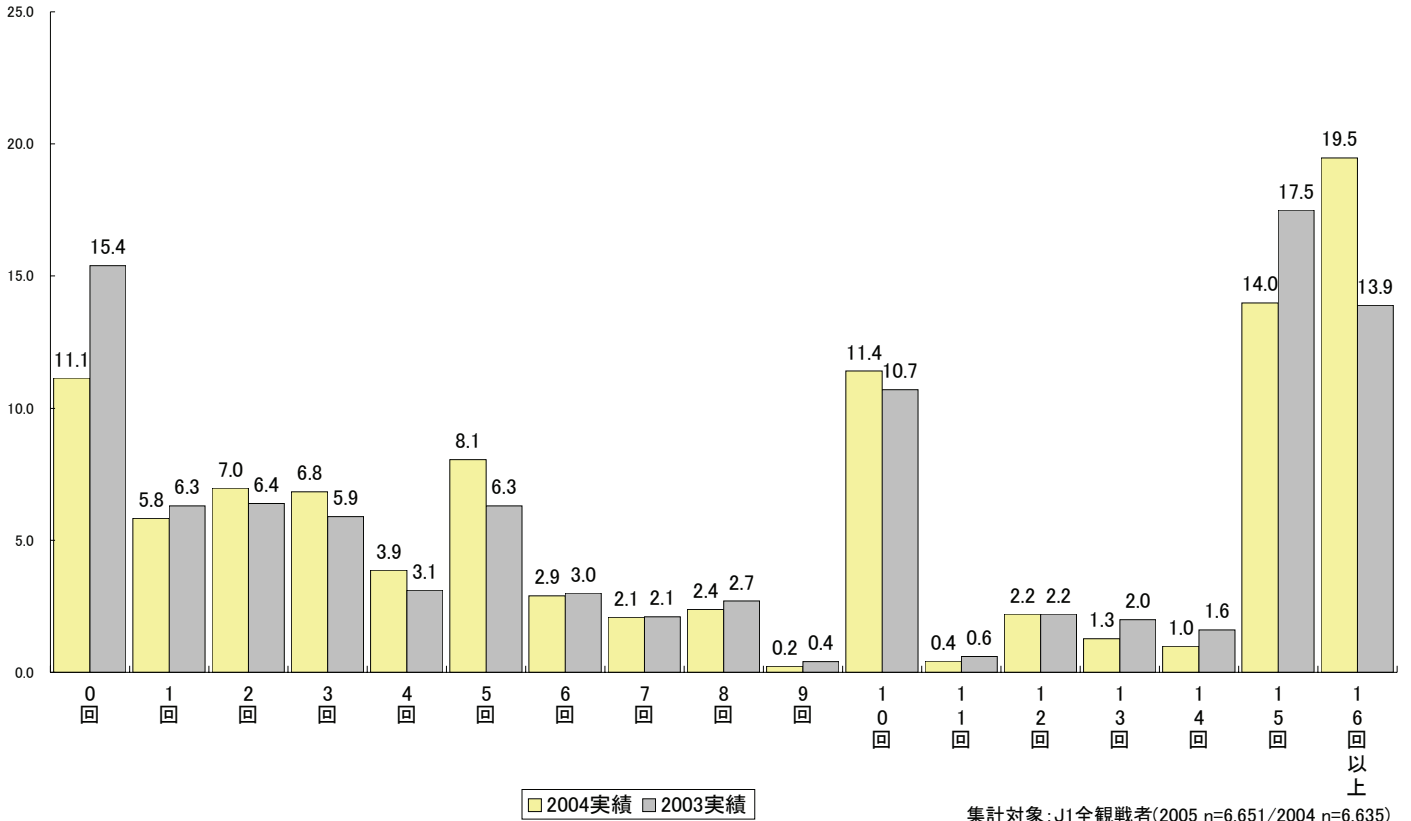

観戦頻度(2003/2004 比較)

(単位: %)

J1観戦頻度(2003/2004比較)