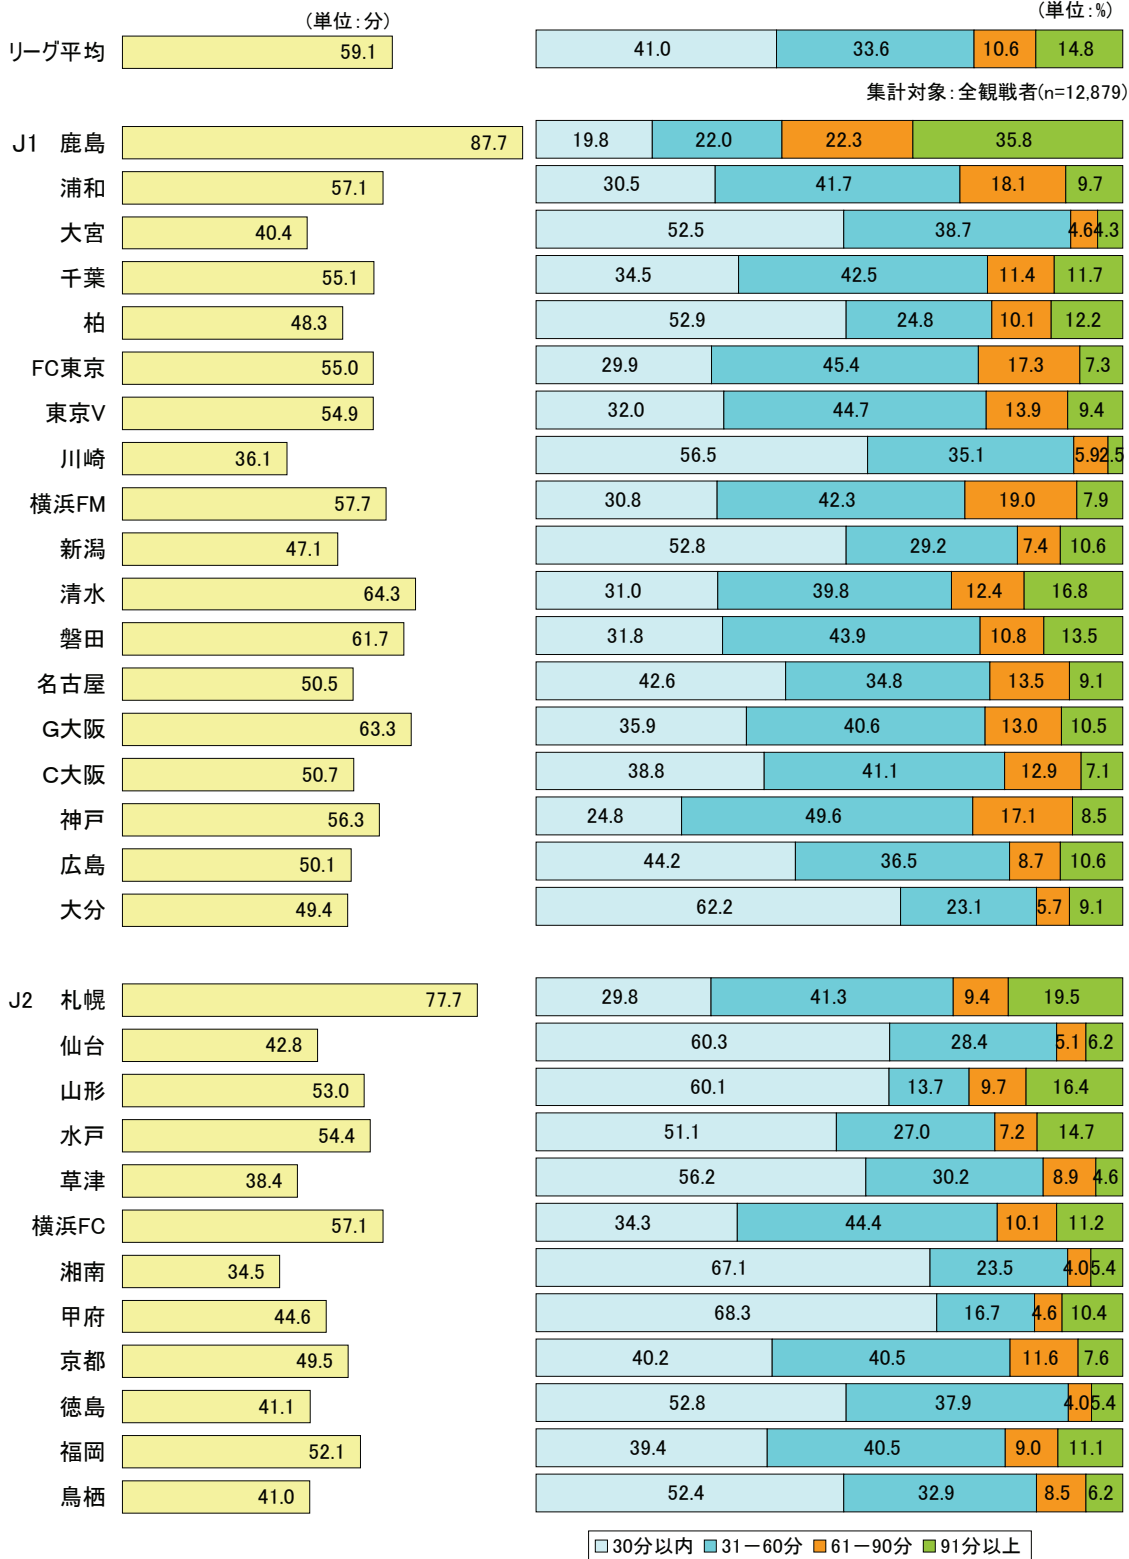

*新潟・広島は2003年J2に所属

□ 0-1回 □ 2-7回 □ 8-14回 □ 15回以上

集計対象: ホームクラブ応援者(2005 n=5,095/2004 n=4,847)

J2 観戦頻度分布(2003/2004 比較)

(単位: %)

集計対象: J2全観戦者(2005 n=5,095/2004 n=3,379)

*仙台・京都は2003年J1に所属

0-1回
 2-7回
 8-14回
 15回以上

(単位: %)

集計対象: ホームクラブ応援者(2005 n=4,056/2004 n=3,289)

平均同伴者数・同伴者数分布(クラブ別)

平均同伴者数(昨年比較)

J1 同業者数分布(昨年比較)

(単位: %)

□1人 □2人 □3人 □4人 □5人以上

集計対象: ホームクラブ応援者(2005 n=6,355/2004 n=5,692)

J2 同伴者数分布(昨年比較)

(単位: %)

□ 1人
■ 2人
■ 3人
■ 4人
■ 5人以上

集計対象: ホームクラブ応援者(2005 n=4,035/2004 n=3,263)

平均アクセス時間・アクセス時間分布(クラブ別)

スタジアムまでの片道の所要時間

平均アクセス時間(昨年比較)

スタジアムまでの片道の所要時間

J1 アクセス時間分布(昨年比較)

スタジアムまでの片道の所要時間

(単位: %)

集計対象: ホームクラブ応援者(2005 n=6,356/2004 n=5,682)

J2 アクセス時間分布(昨年比較)

スタジアムまでの片道の所要時間

(単位: %)

集計対象: ホームクラブ応援者(2005 n=4,038/2004 n=3,254)