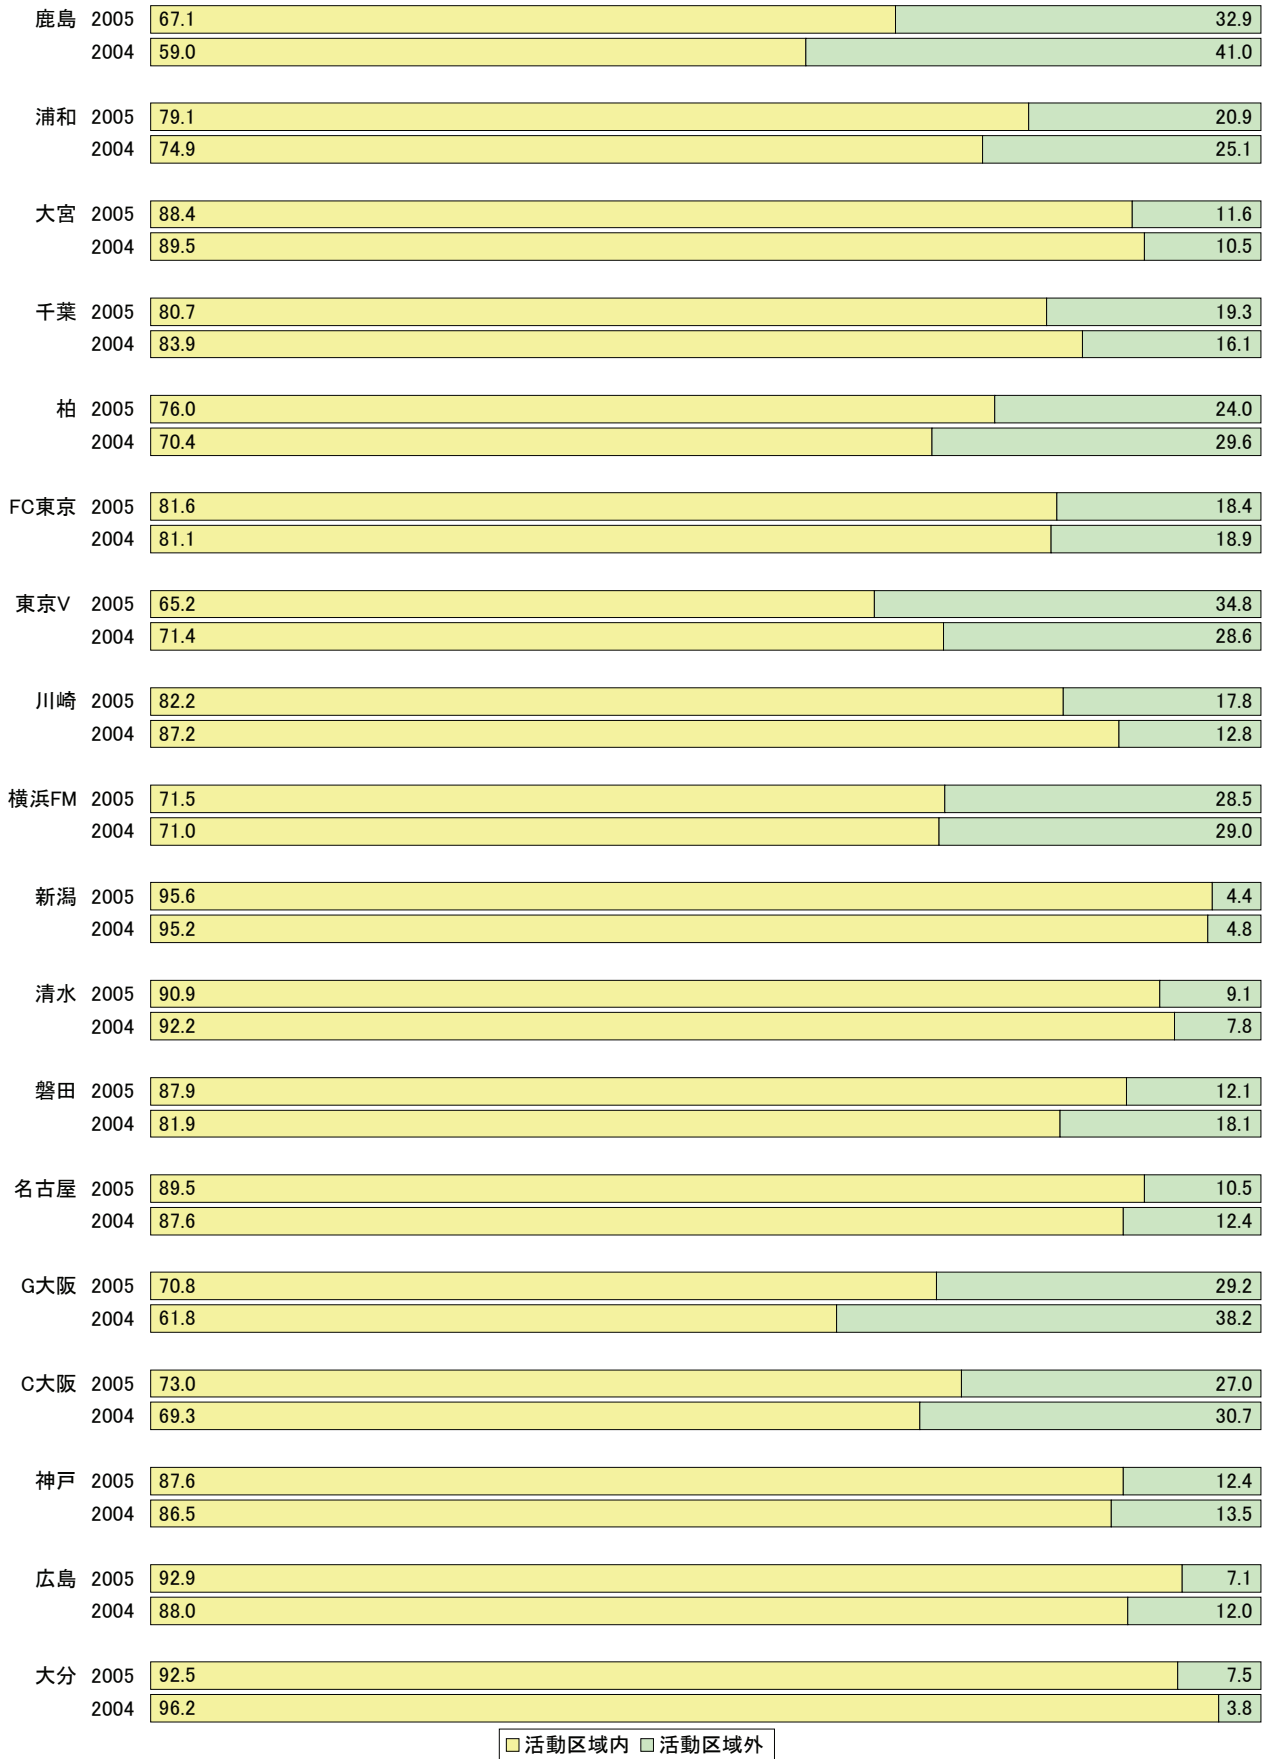

J1 居住地(活動区域, 昨年比較)

(単位: %)

■ 活動区域内 ■ 活動区域外

集計対象: ホームクラブ応援者(2005 n=6,359/2004 n=5,704)