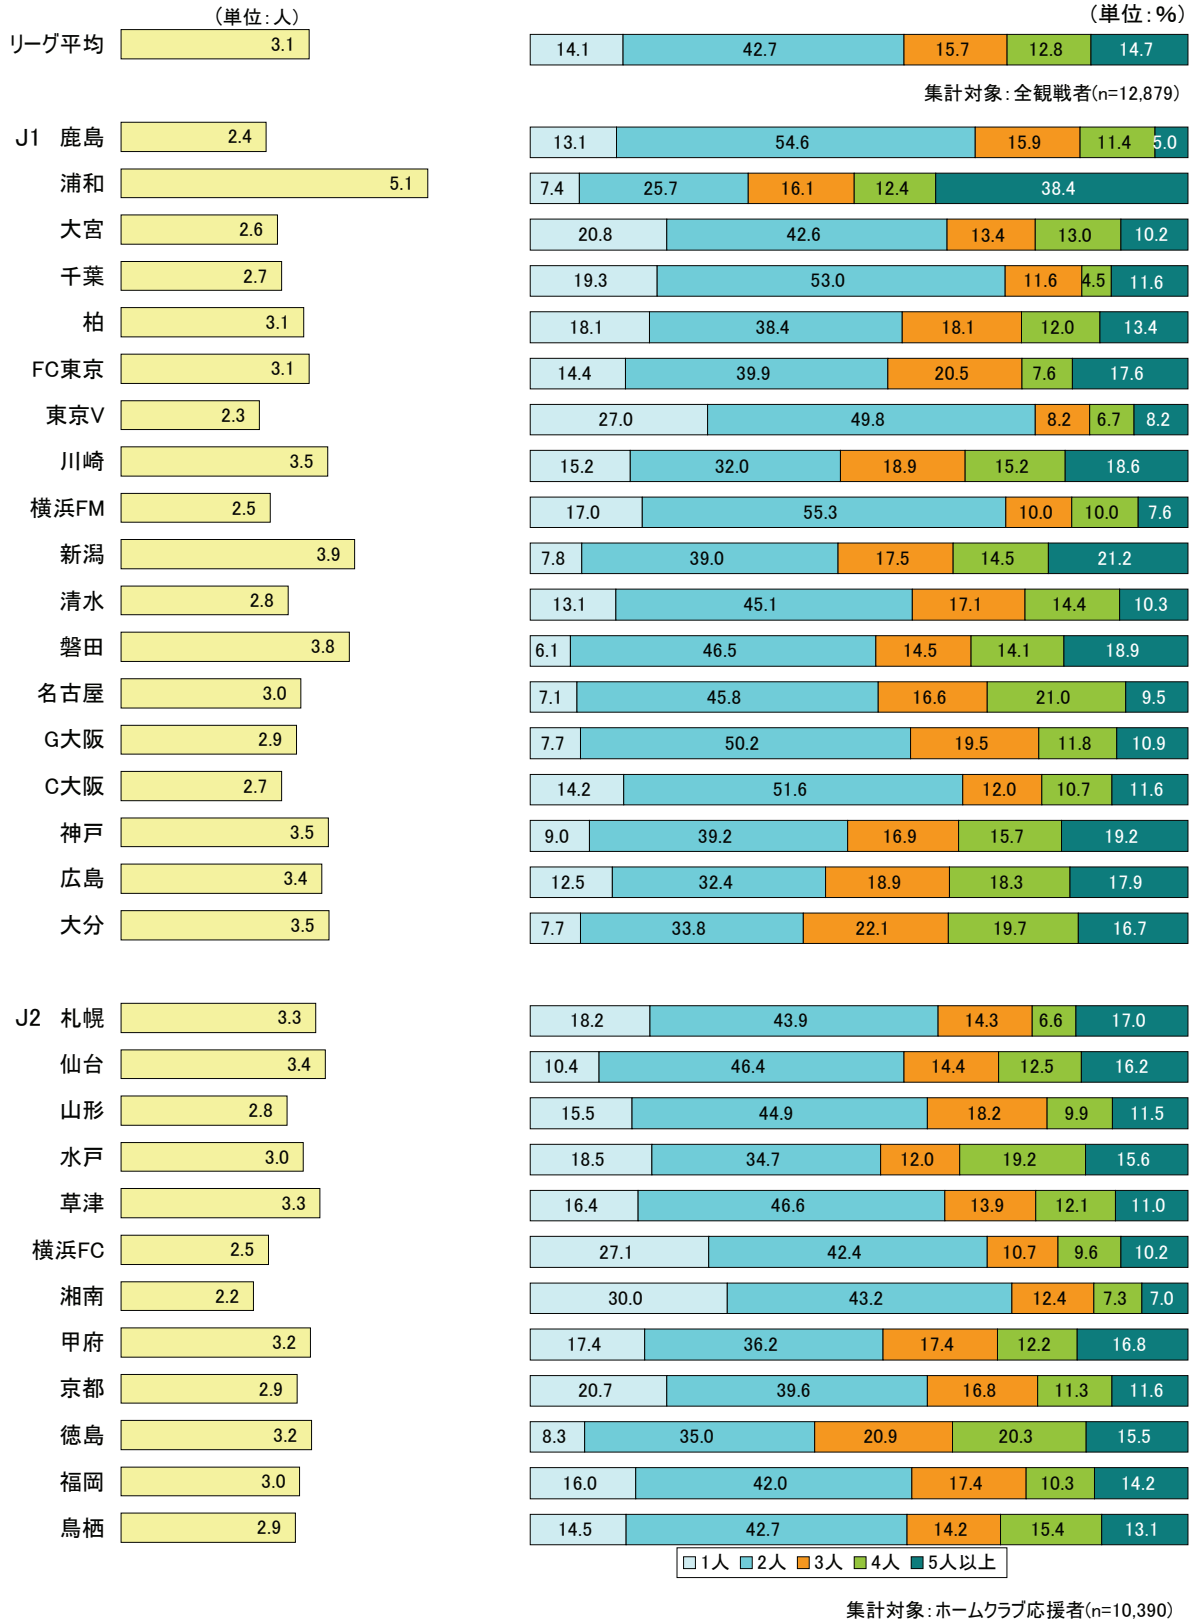

*新潟・広島は2003年J2に所属

□ 0-1回 □ 2-7回 □ 8-14回 □ 15回以上

集計対象: ホームクラブ応援者(2005 n=5,095/2004 n=4,847)

J2 観戦頻度分布(2003/2004 比較)

(単位: %)

集計対象: J2全観戦者(2005 n=5,095/2004 n=3,379)

*仙台・京都は2003年J1に所属

0-1回
 2-7回
 8-14回
 15回以上

集計対象: ホームクラブ応援者(2005 n=4,233/2004 n=3,493)

同伴者

本結果は、複数回答式の設問により求められたため、合計が100%にならない場合がある

J1 同伴者(昨年比較)

本結果は、複数回答式の設問により求められたため、合計が100%にならない場合がある

集計対象: ホームクラブ応援者(2005 n=6,387/2004 n=5,705)

J2 同伴者(昨年比較)

本結果は、複数回答式の設問により求められたため、合計が100%にならない場合がある

(単位: %)

集計対象: ホームクラブ応援者(2005 n=4,056/2004 n=3,289)

平均同伴者数・同伴者数分布(クラブ別)

平均同伴者数(昨年比較)

J1 同業者数分布(昨年比較)

(単位: %)

□1人 □2人 □3人 □4人 □5人以上

集計対象: ホームクラブ応援者(2005 n=6,355/2004 n=5,692)