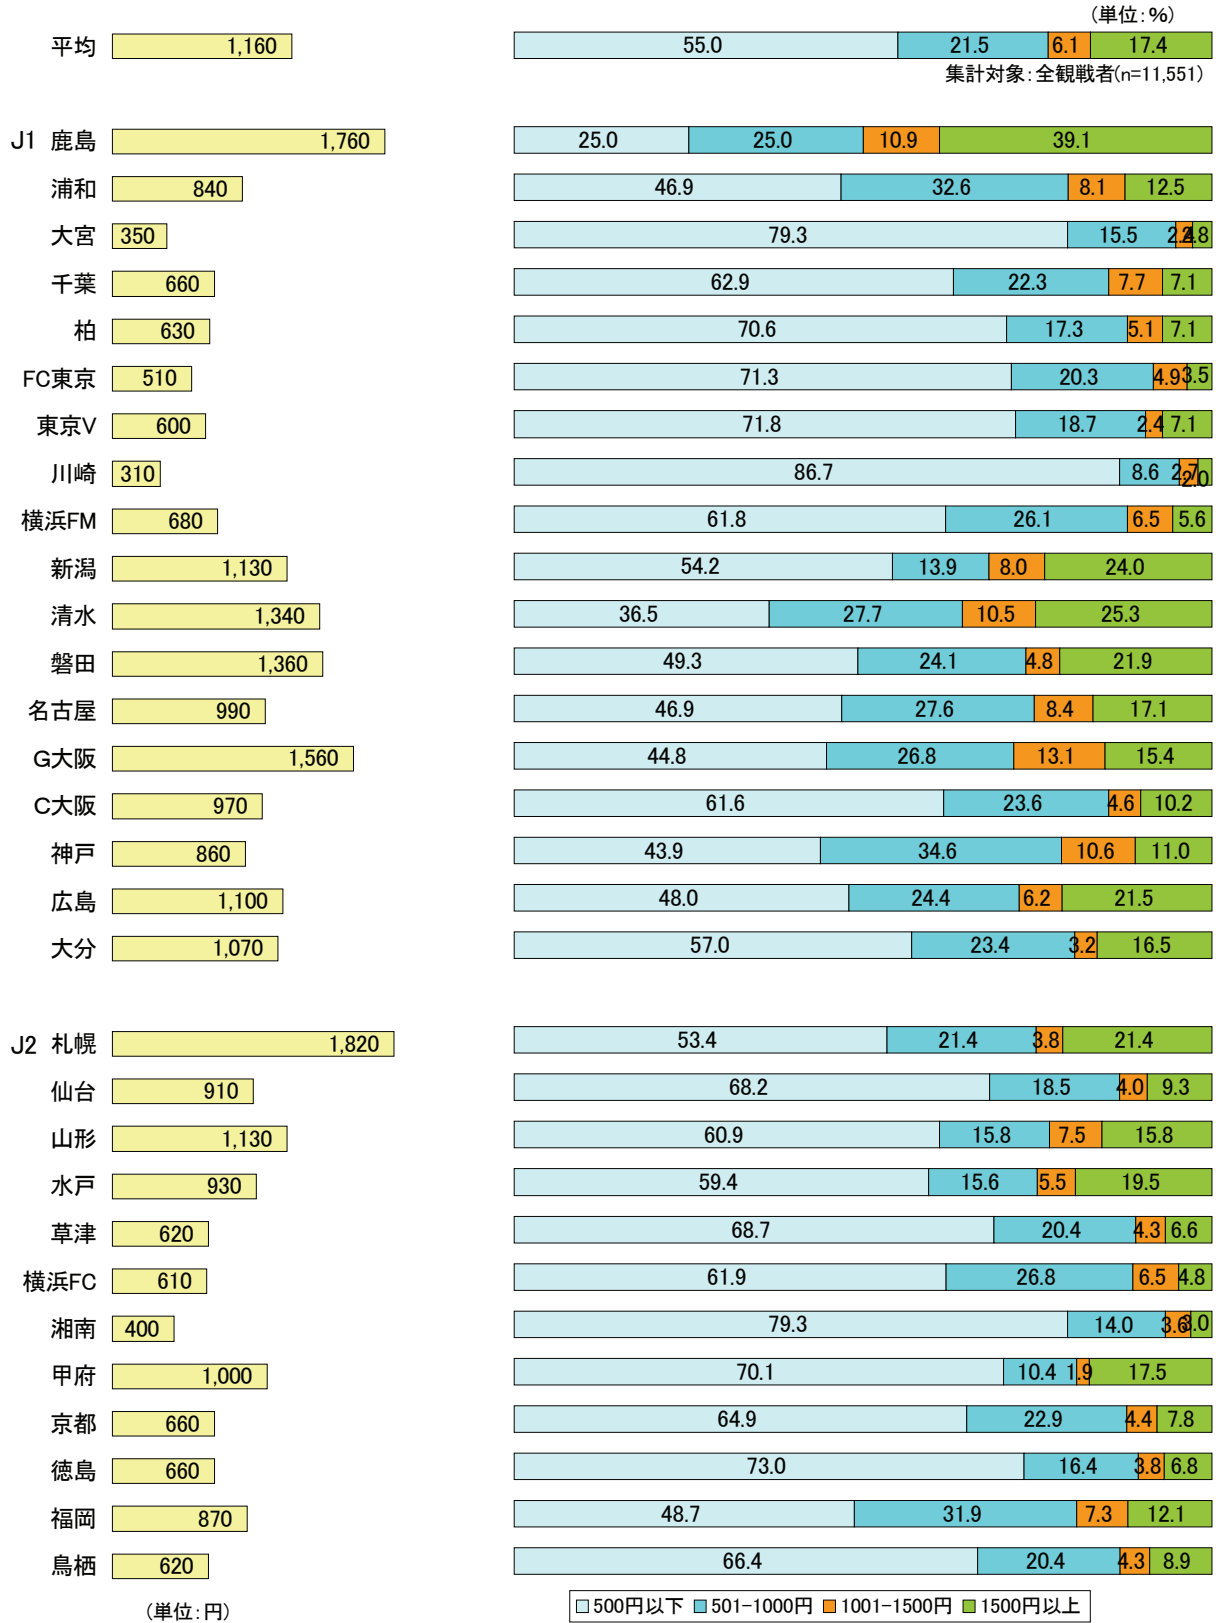

平均アクセス費用・アクセス費用分布(クラブ別)

スタジアムまでの片道の交通費

集計対象: ホームクラブ応援者(n=9,286)