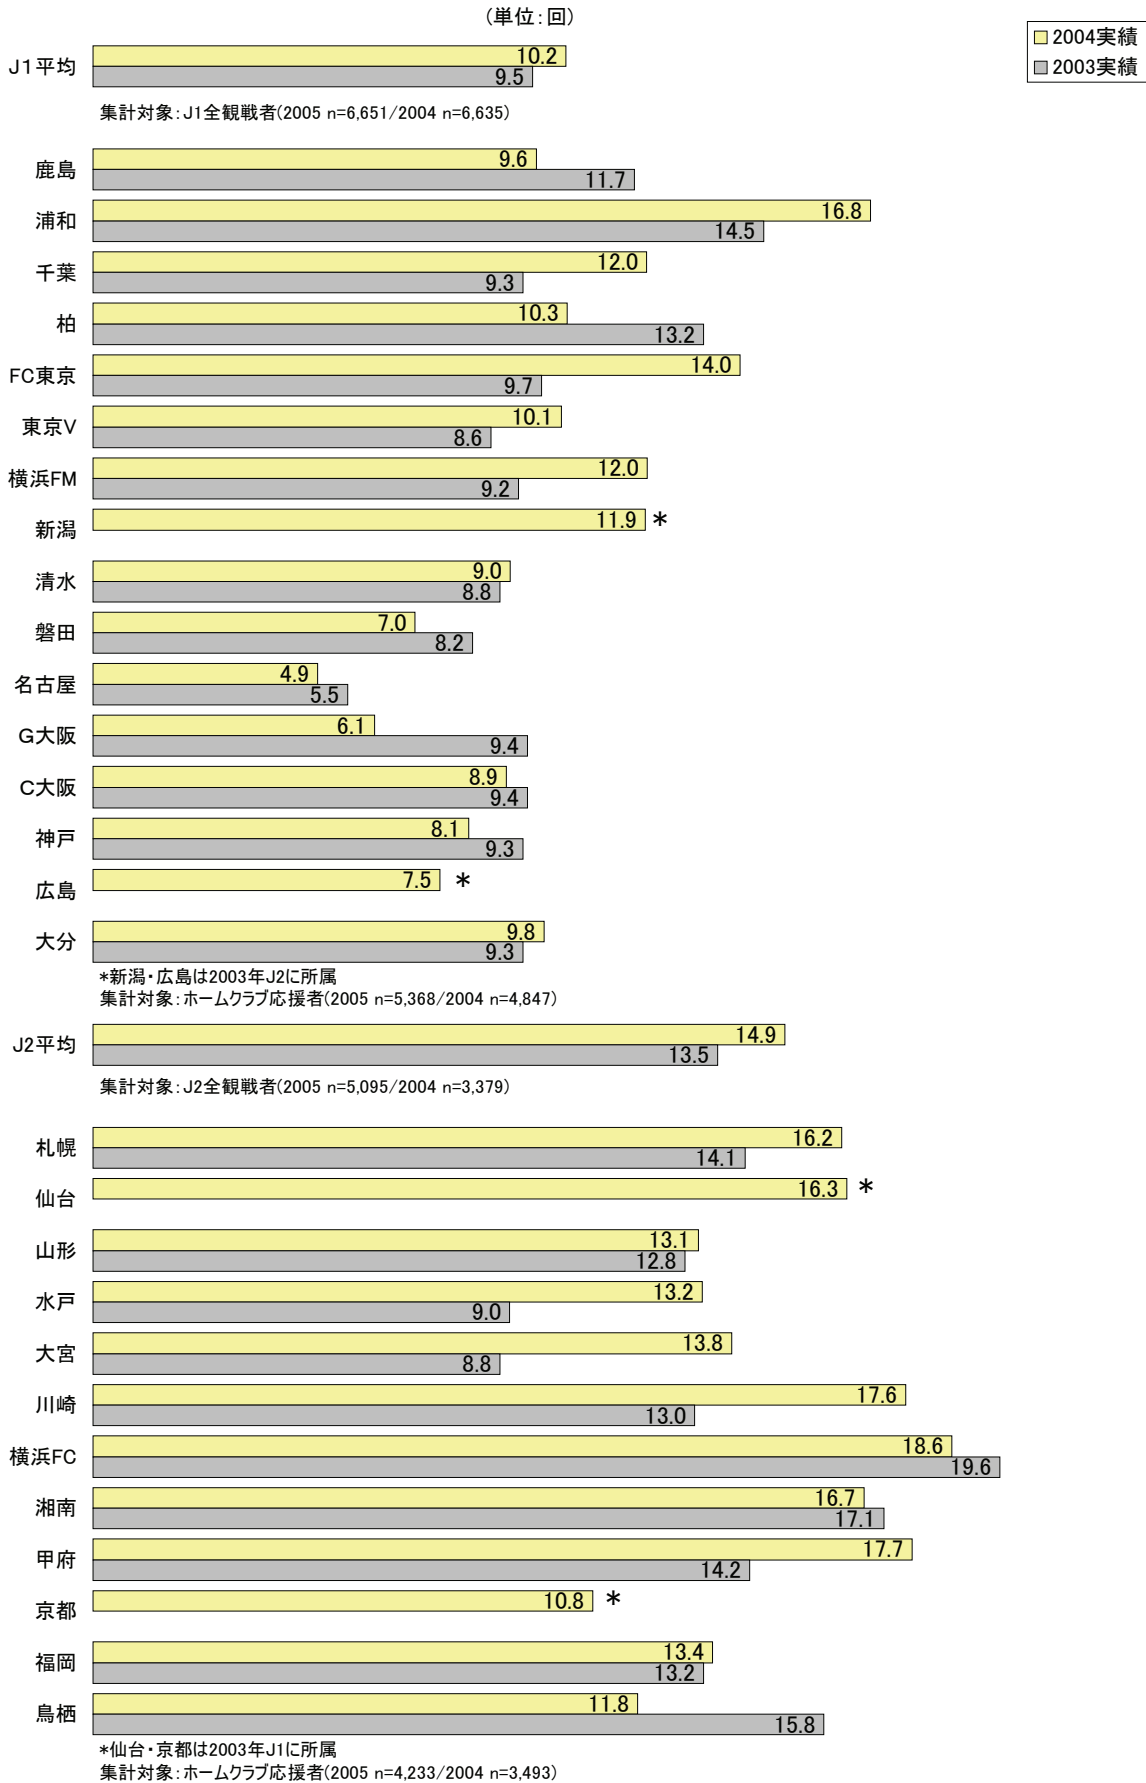

(単位: %)

J1観戦頻度(2003/2004比較)

(単位: %)

J2観戦頻度(2003/2004比較)

平均観戦頻度(2004 実績・クラブ別)

平均観戦頻度(2003/2004 比較)

J1 観戦頻度分布(2003/2004 比較)

(単位: %)

*新潟・広島は2003年J2に所属

□ 0-1回 □ 2-7回 □ 8-14回 □ 15回以上

集計対象: ホームクラブ応援者(2005 n=5,095/2004 n=4,847)

J2 観戦頻度分布(2003/2004 比較)

(単位: %)

集計対象: J2全観戦者(2005 n=5,095/2004 n=3,379)

*仙台・京都は2003年J1に所属

0-1回
 2-7回
 8-14回
 15回以上