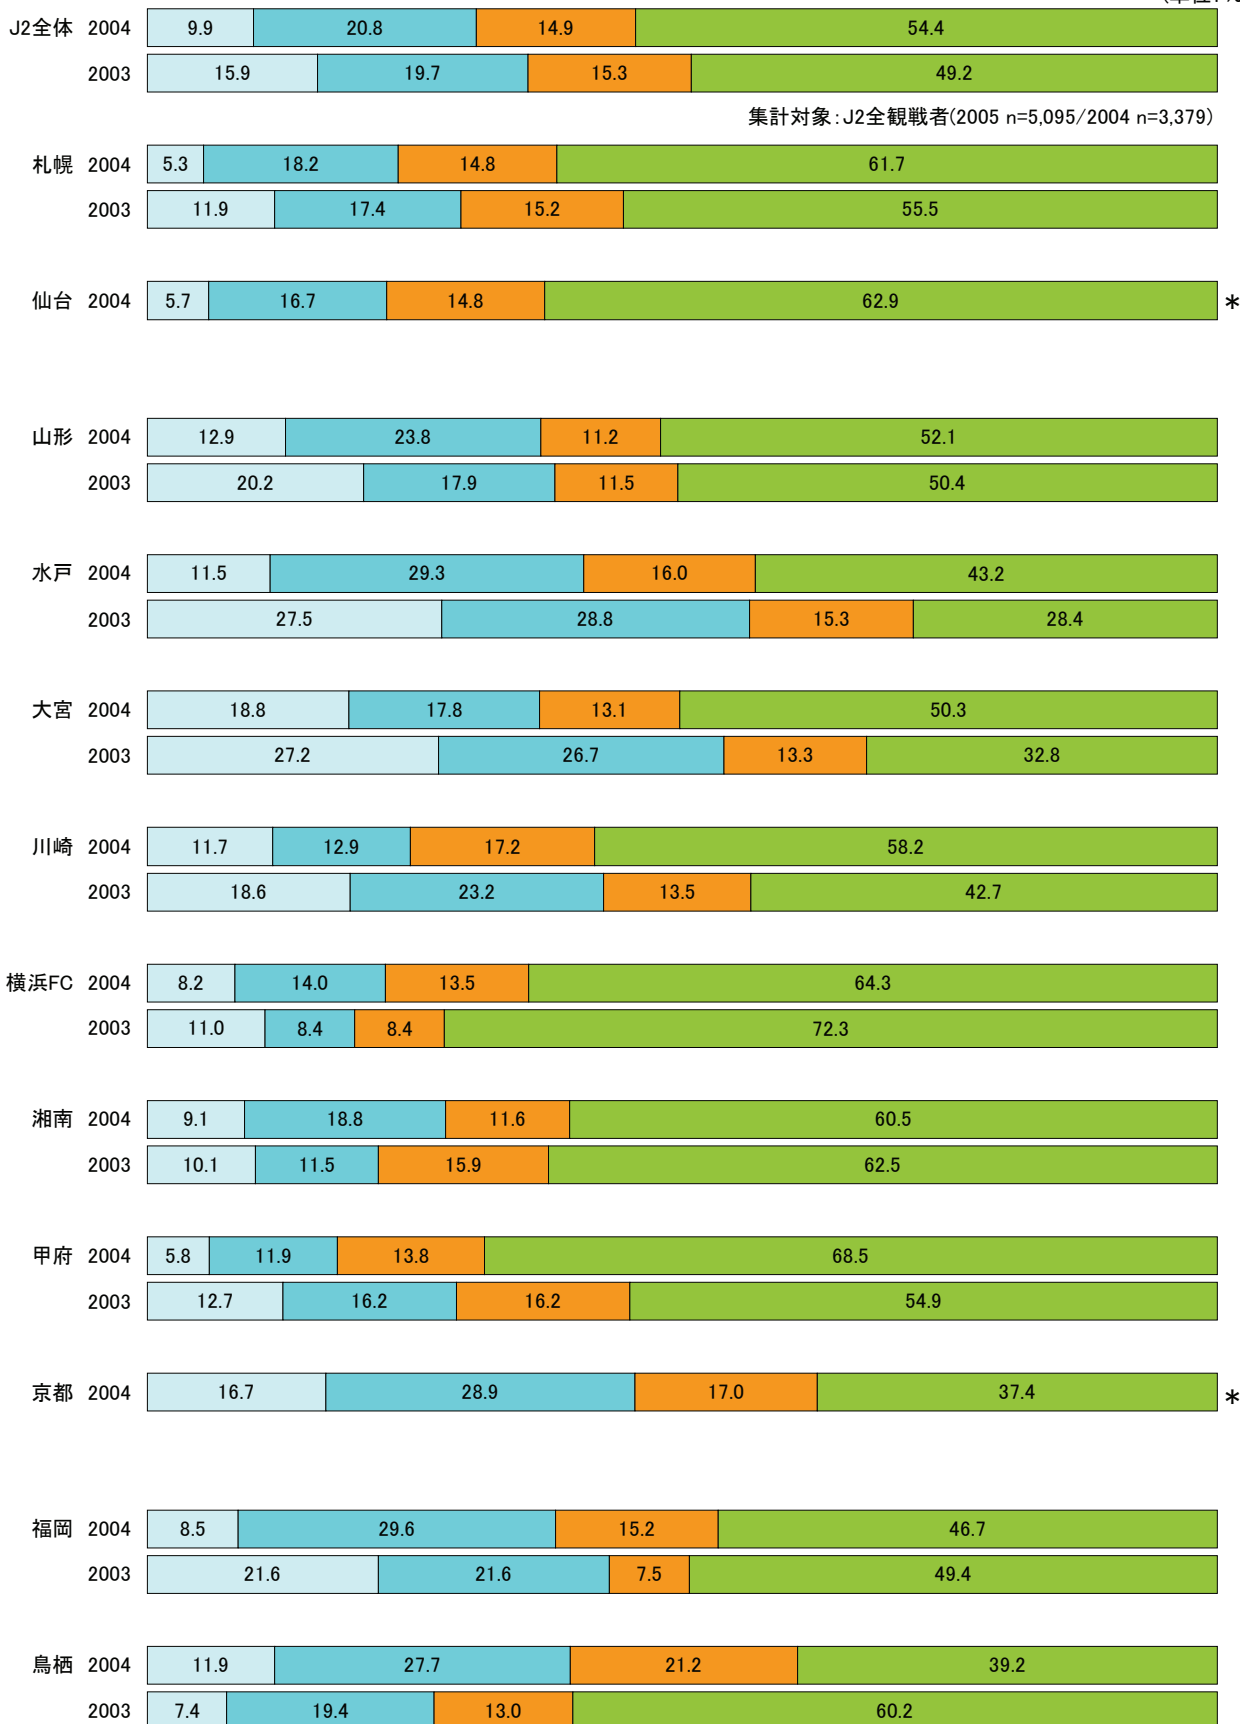

年齢分布

年齢分布時系列変化(リーグ全体)

年齢分布(2005,男女別)

平均年齢・年齢分布(クラブ別)

年齢平均(昨年比較)

集計対象:全観戦者(2005 n=12,885/2004 n=11,993)

集計対象:ホームクラブ応援者(2005 n=10,347/2004 n=8,909)

J1 年齢分布(昨年比較)

(単位: %)

J1観戦頻度(2003/2004比較)

(単位: %)

J2観戦頻度(2003/2004比較)

平均観戦頻度(2004 実績・クラブ別)

平均観戦頻度(2003/2004 比較)

J1 観戦頻度分布(2003/2004 比較)

(単位: %)

*新潟・広島は2003年J2に所属

□ 0-1回 □ 2-7回 □ 8-14回 □ 15回以上

集計対象: ホームクラブ応援者(2005 n=5,095/2004 n=4,847)

J2 観戦頻度分布(2003/2004 比較)

(単位: %)

集計対象: J2全観戦者(2005 n=5,095/2004 n=3,379)

*仙台・京都は2003年J1に所属

0-1回
 2-7回
 8-14回
 15回以上