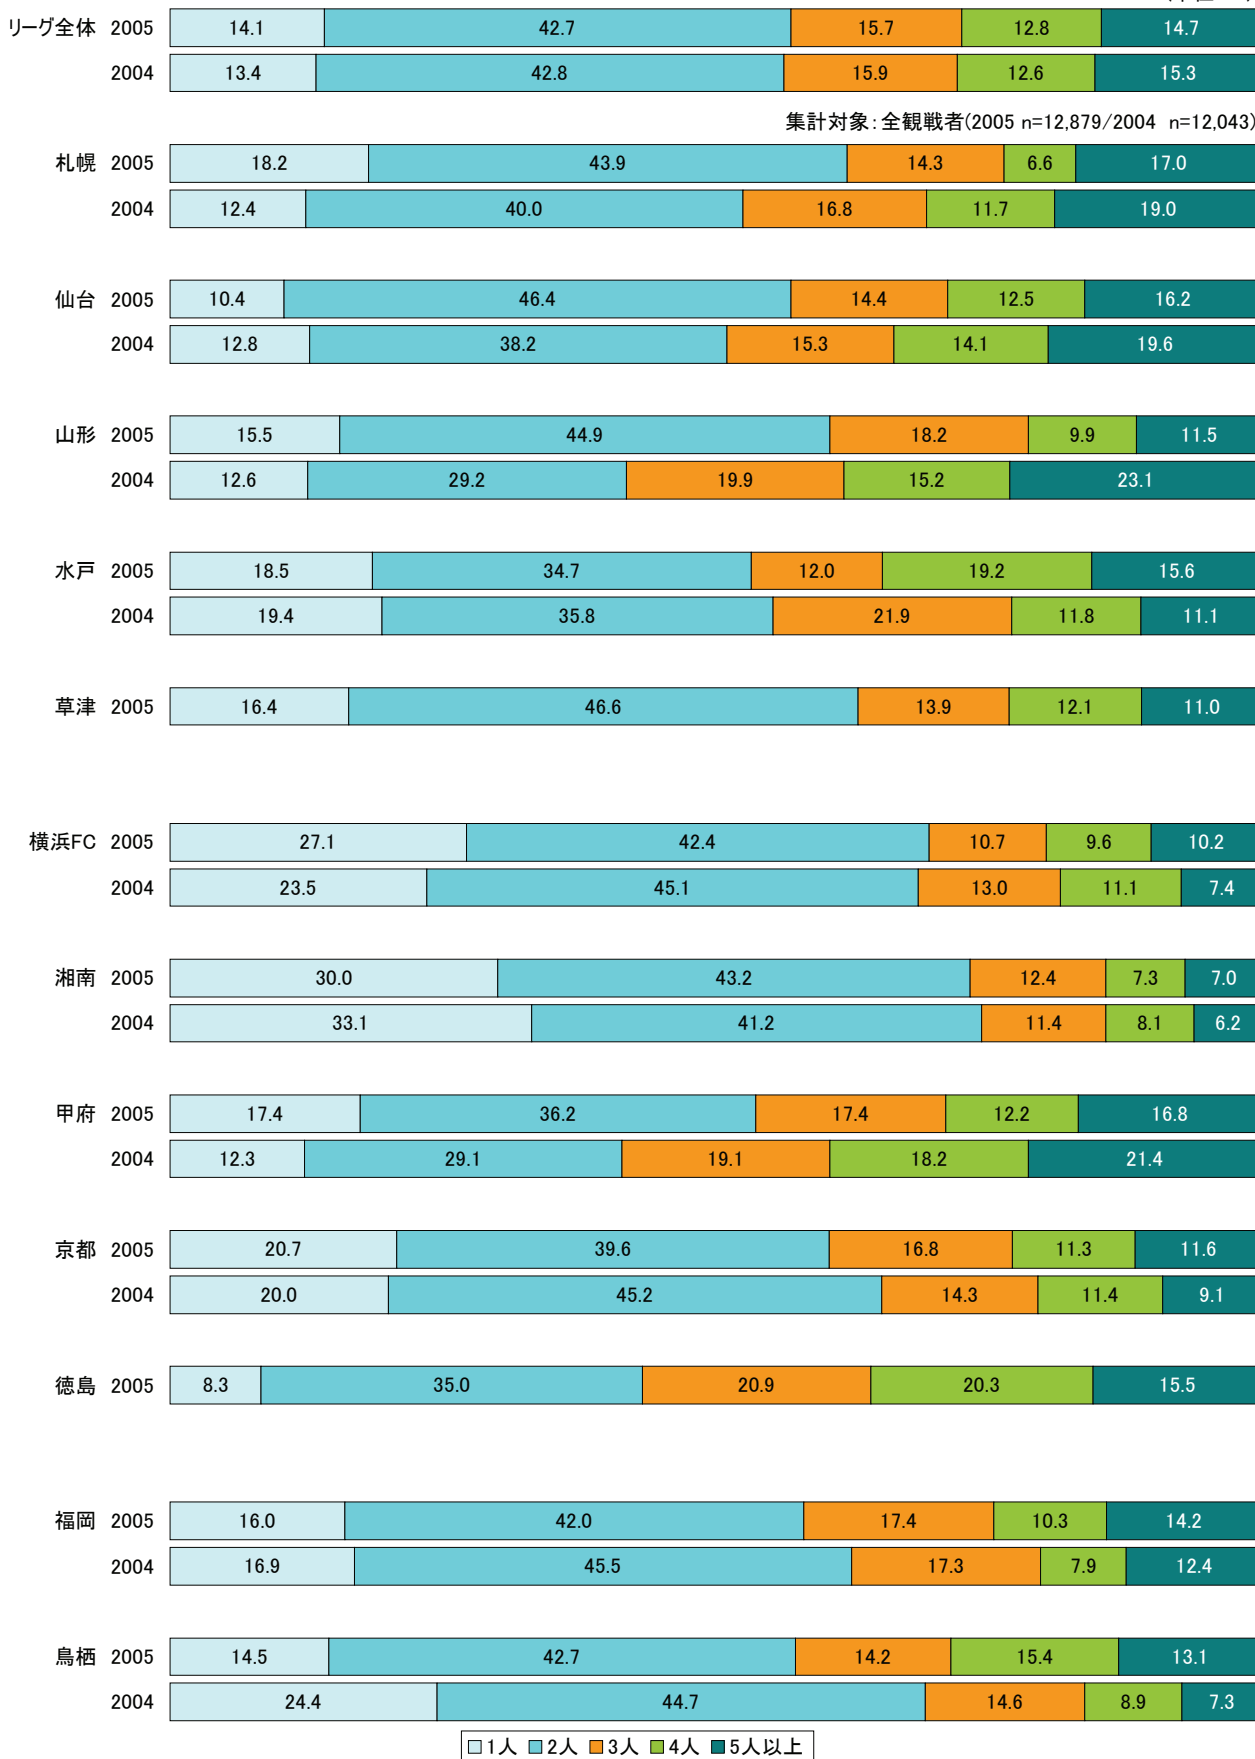

J2 同伴者数分布(昨年比較)

(単位: %)

□ 1人
■ 2人
■ 3人
■ 4人
■ 5人以上

集計対象: ホームクラブ応援者(2005 n=4,035/2004 n=3,263)