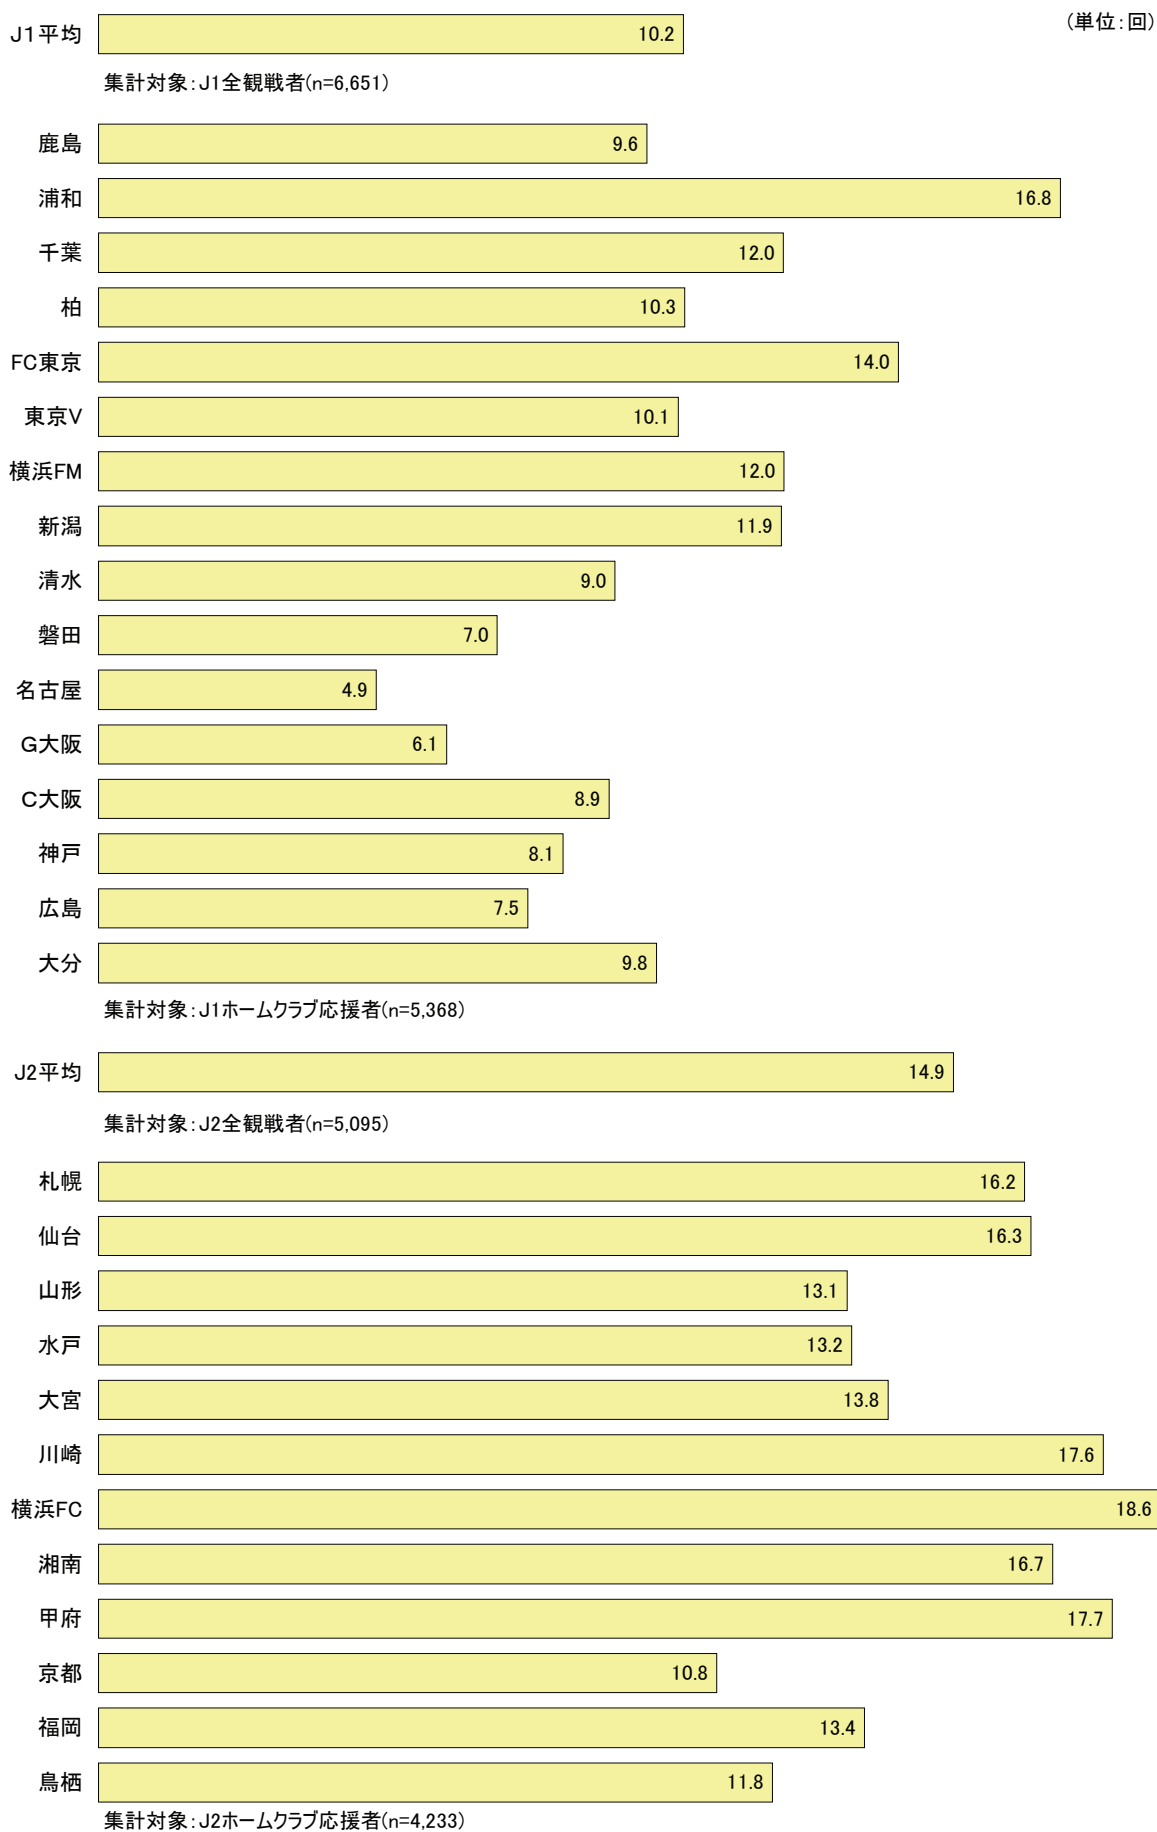

(単位: %)

J1観戦頻度(2003/2004比較)

(単位: %)

J2観戦頻度(2003/2004比較)

平均観戦頻度(2004 実績・クラブ別)

平均観戦頻度(2003/2004 比較)

J1 観戦頻度分布(2003/2004 比較)

(単位: %)

*新潟・広島は2003年J2に所属

□ 0-1回 □ 2-7回 □ 8-14回 □ 15回以上

集計対象: ホームクラブ応援者(2005 n=5,095/2004 n=4,847)

J2 観戦頻度分布(2003/2004 比較)

(単位: %)

集計対象: J2全観戦者(2005 n=5,095/2004 n=3,379)

*仙台・京都は2003年J1に所属

0-1回
 2-7回
 8-14回
 15回以上