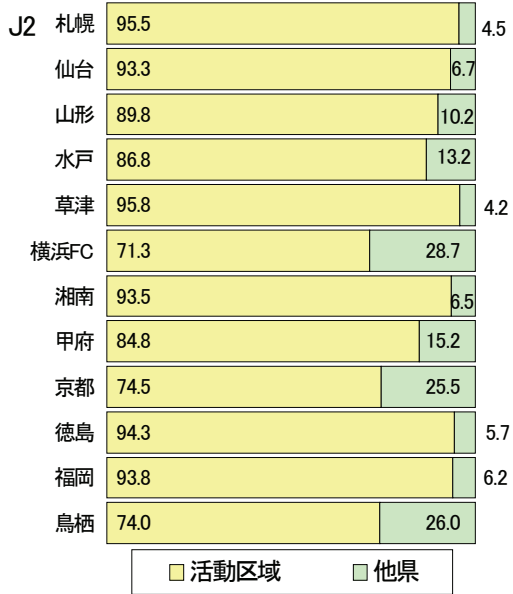

居住地(活動区域・活動区域外内訳)

居住地(活動区域外) (単位: %)

東京都	10.5	千葉県	9.0	埼玉県	3.6
東京都	12.9	神奈川県	3.2	千葉県	2.0
東京都	4.9	茨城県	1.8	千葉県	1.4
東京都	11.6	神奈川県	2.6	埼玉県	1.4
東京都	7.2	茨城県	5.7	埼玉県	4.3
神奈川県	7.9	埼玉県	3.9	千葉県	3.4
神奈川県	22.1	埼玉県	6.0	千葉県	3.7
東京都	15.0	千葉県	1.6	静岡県	0.3
東京都	18.5	埼玉県	4.2	千葉県	1.8
東京都	0.9	神奈川県	0.7	長野県	0.6
東京都	3.4	神奈川県	2.1	千葉県	0.9
愛知県	5.7	東京都	3.0	神奈川県	1.3
三重県	4.4	岐阜県	3.4	静岡県	1.0
兵庫県	10.7	京都府	5.0	大分県	4.7
埼玉県	7.5	兵庫県	7.5	奈良県	5.3
大阪府	9.3	京都府	0.8	奈良県	0.8
山口県	3.5	岡山県	1.9	福岡県	0.3
静岡県	2.1	熊本県	1.8	宮崎県	1.6

宮城県	1.4	神奈川県	0.9	埼玉県	0.7
福島県	1.4	青森県	1.2	神奈川県	0.9
宮城県	2.9	神奈川県	1.0	秋田県	1.3
東京都	4.8	埼玉県	2.3	栃木県	1.6
埼玉県	1.8	長野県	0.7	東京都	0.7
東京都	21.3	埼玉県	2.8	千葉県	2.8
東京都	4.3	千葉県	0.8	埼玉県	0.5
東京都	3.5	長野県	3.2	埼玉県	1.7
滋賀県	11.8	大阪府	6.9	奈良県	2.2
香川県	4.3	高知県	0.3	岡山県	0.3
熊本県	1.8	山梨県	1.1	大分県	1.1
福岡県	21.2	熊本県	2.4	長崎県	1.8

集計対象: 全観戦者(n=10,490)