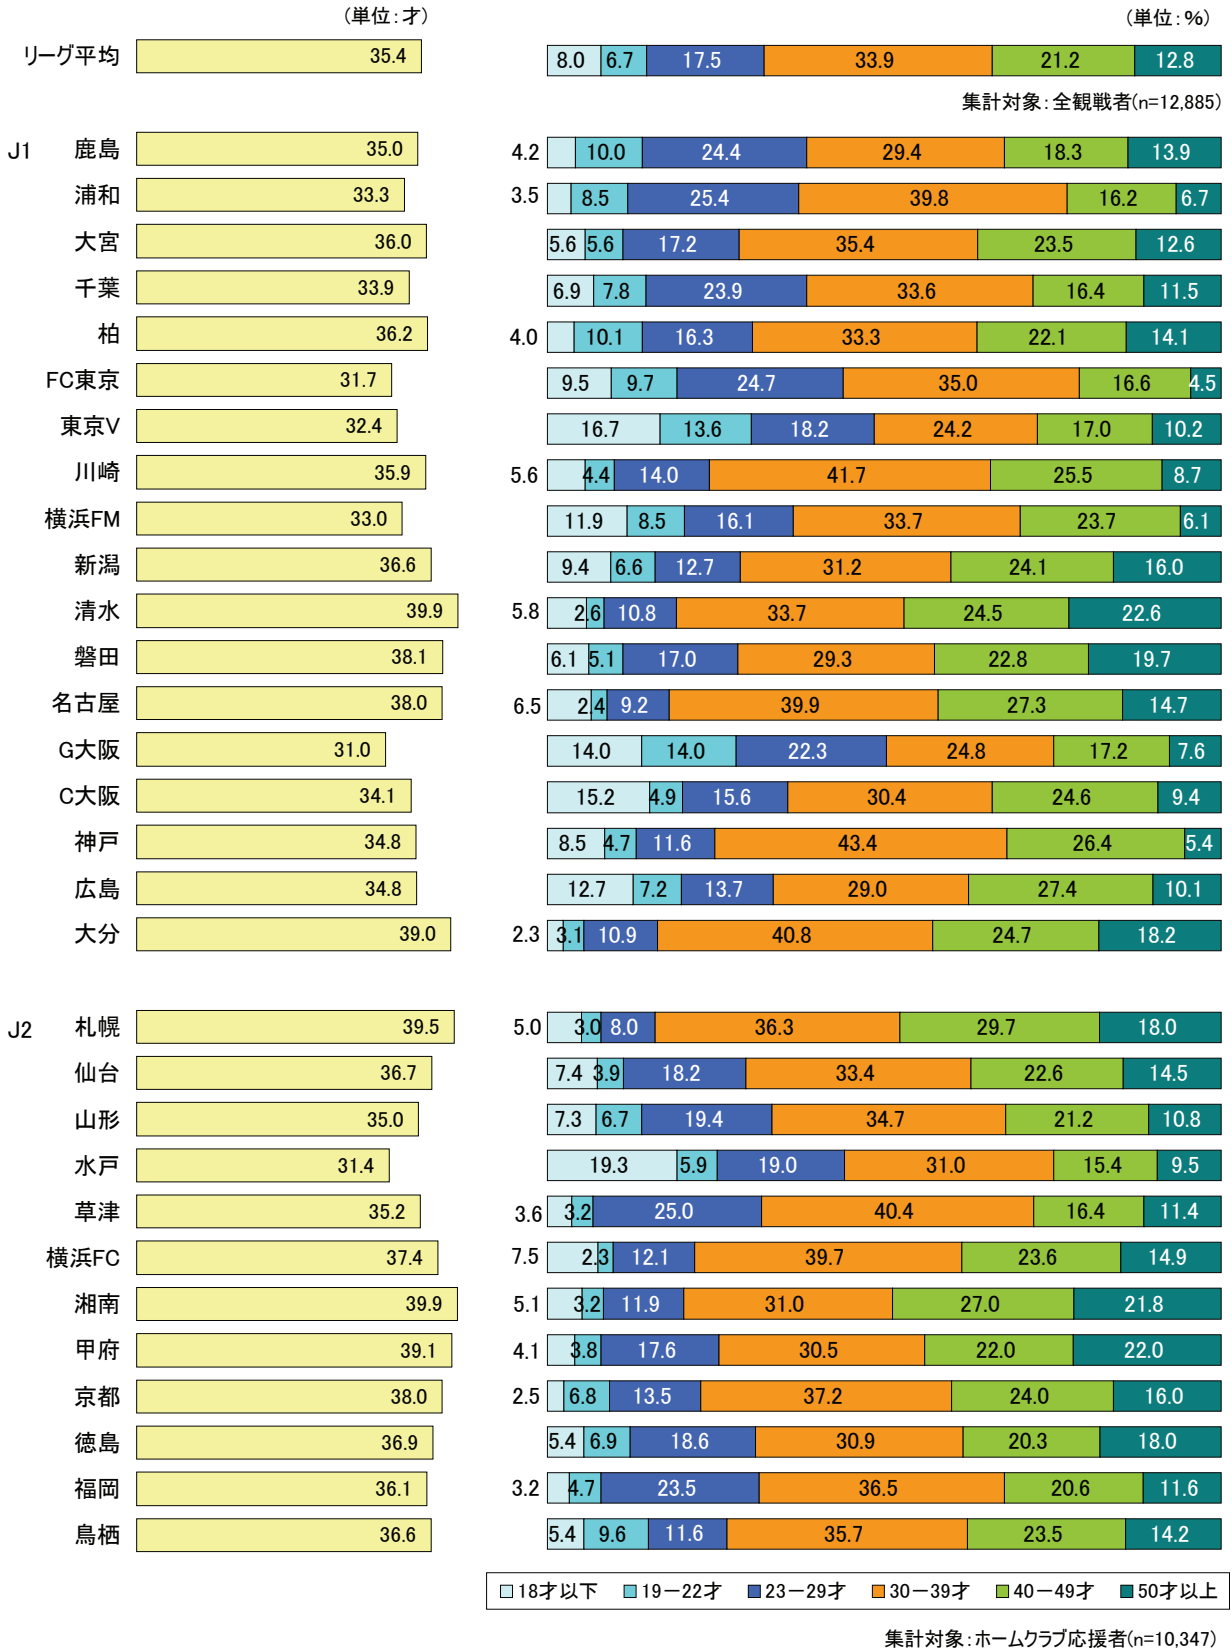

J.LEAGUE

2005 Jリーグ
スタジアム観戦者
調査報告書

2006年2月

社団法人日本プロサッカーリーグ

目次

調査概要	1
年齢分布	2
平均年齢・年齢分布(クラブ別)	3
年齢平均(昨年比較)	4
J1年齢分布(昨年比較)	5
J2年齢分布(昨年比較)	6
性別	7
J1性別分布(昨年比較)	8
J2性別分布(昨年比較)	9
観戦頻度(2004シーズン実績)	10
観戦頻度(2003/2004比較)	11
平均観戦頻度(2004シーズン実績・クラブ別)	12
平均観戦頻度(2003/2004比較)	13
J1観戦頻度分布(2003/2004比較)	14
J2観戦頻度分布(2003/2004比較)	15
同伴者	16
J1同伴者(昨年比較)	17
J2同伴者(昨年比較)	18
平均同伴者数・同伴者数分布(クラブ別)	19
平均同伴者数(昨年比較)	20
J1同伴者数分布(昨年比較)	21
J2同伴者数分布(昨年比較)	22
平均アクセス時間・アクセス時間分布(クラブ別)	23
平均アクセス時間(昨年比較)	24
J1アクセス時間分布(昨年比較)	25
J2アクセス時間分布(昨年比較)	26
平均アクセス費用・アクセス費用分布(クラブ別)	27
居住地(活動区域・活動区域外内訳)	28
J1居住地(活動区域, 昨年比較)	29
J2居住地(活動区域, 昨年比較)	30
情報入手経路	31
情報入手経路(クラブ別)	32
チケット入手方法	33
チケット入手方法(自由記述)	34
観戦動機	35
観戦動機(昨年比較・クラブ別)	36

年齢分布

年齢分布時系列変化(リーグ全体)

年齢分布(2005,男女別)

平均年齢・年齢分布(クラブ別)

年齢平均(昨年比較)

集計対象:全観戦者(2005 n=12,885/2004 n=11,993)

集計対象:ホームクラブ応援者(2005 n=10,347/2004 n=8,909)

J1 年齢分布(昨年比較)