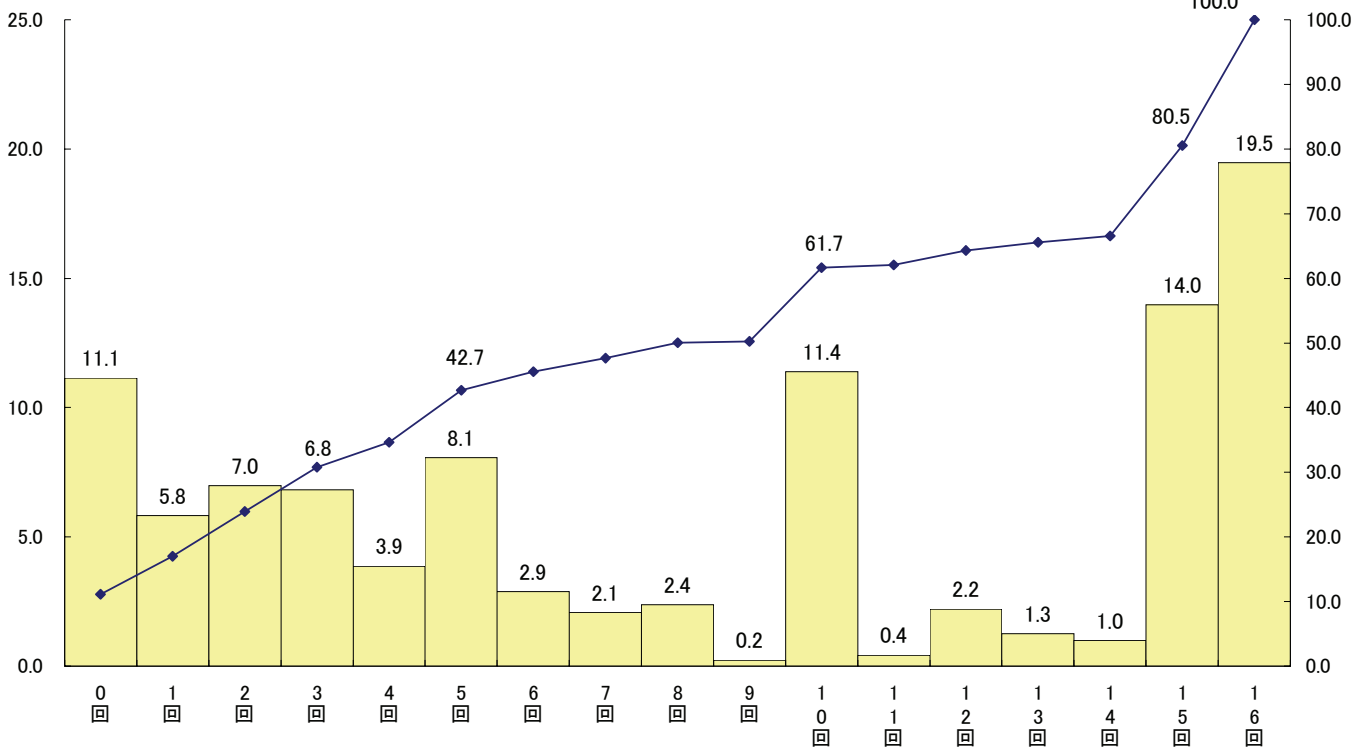

□ 男性 □ 女性

集計対象: 全観戦者(2005 n=13,003/2004 n=12,131/2003 n=11,633/2002 n=19,270/2001 n=7,390/2000 n=4,688)

性別(クラブ別)

□ 男性 □ 女性

集計対象: ホームクラブ応援者(n=10,434)

J1 性別分布(昨年比較)

(単位: %)

□ 男性 □ 女性

集計対象: ホームクラブ応援者(2005 n=6,381/2004 n=6,274)

J2性別分布(昨年比較)

(単位: %)

集計対象: 全観戦者(2005 n=13,003/2004 n=12,131)

□ 男性 □ 女性

集計対象: ホームクラブ応援者(2005 n=4,053/2004 n=2,735)

観戦頻度(2004 実績)

(単位: %)

J1観戦頻度(2004実績)

(単位: %)

集計対象: J1全観戦者(n=6,651)

(単位: %)

J2観戦頻度(2004実績)

(単位: %)

集計対象: J2全観戦者(n=5,095)

観戦頻度(2003/2004 比較)