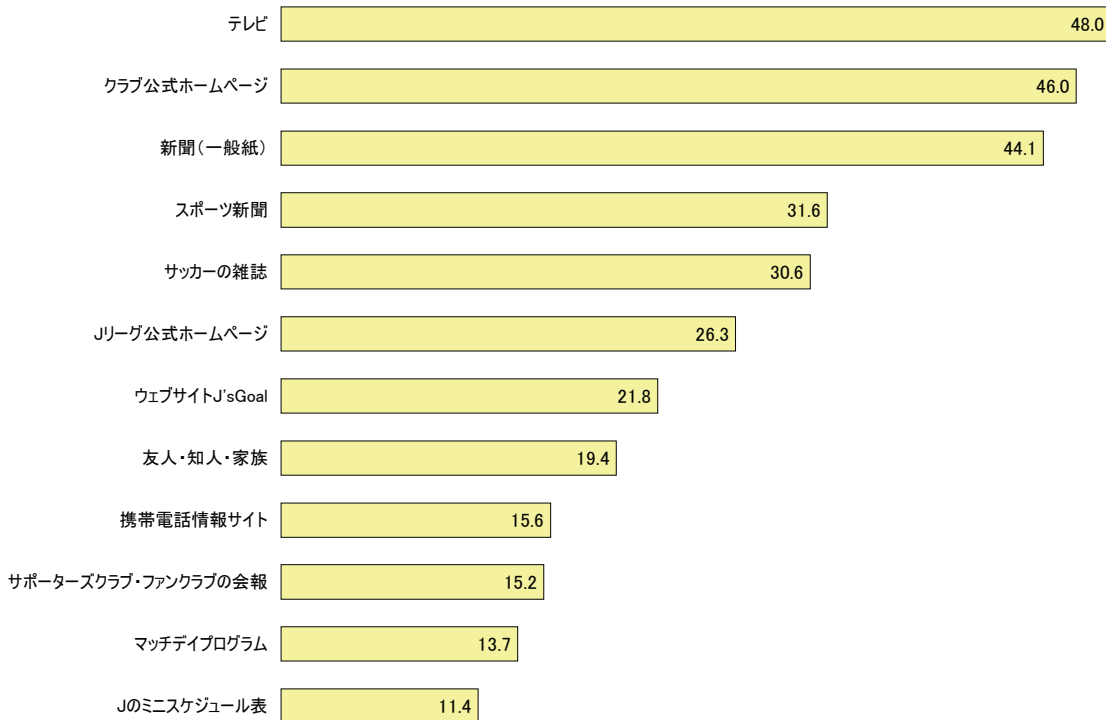

集計対象: 全観戦者(n=10,490)

J1 居住地(活動区域, 昨年比較)

(単位: %)

■ 活動区域内 ■ 活動区域外

集計対象: ホームクラブ応援者(2005 n=6,359/2004 n=5,704)

J2 居住地(活動区域, 昨年比較)

(単位: %)

集計対象: ホームクラブ応援者(2005 n=4,031/2004 n=3,278)

情報入手経路

情報入手経路(リーグ全体)

(単位: %)

集計対象: 全観戦者(n=13,019)
※複数回答

情報入手経路(昨年比較)

(単位: %)

集計対象: 全観戦者(2005 n=13,019/2004 n=12,053)

※複数回答