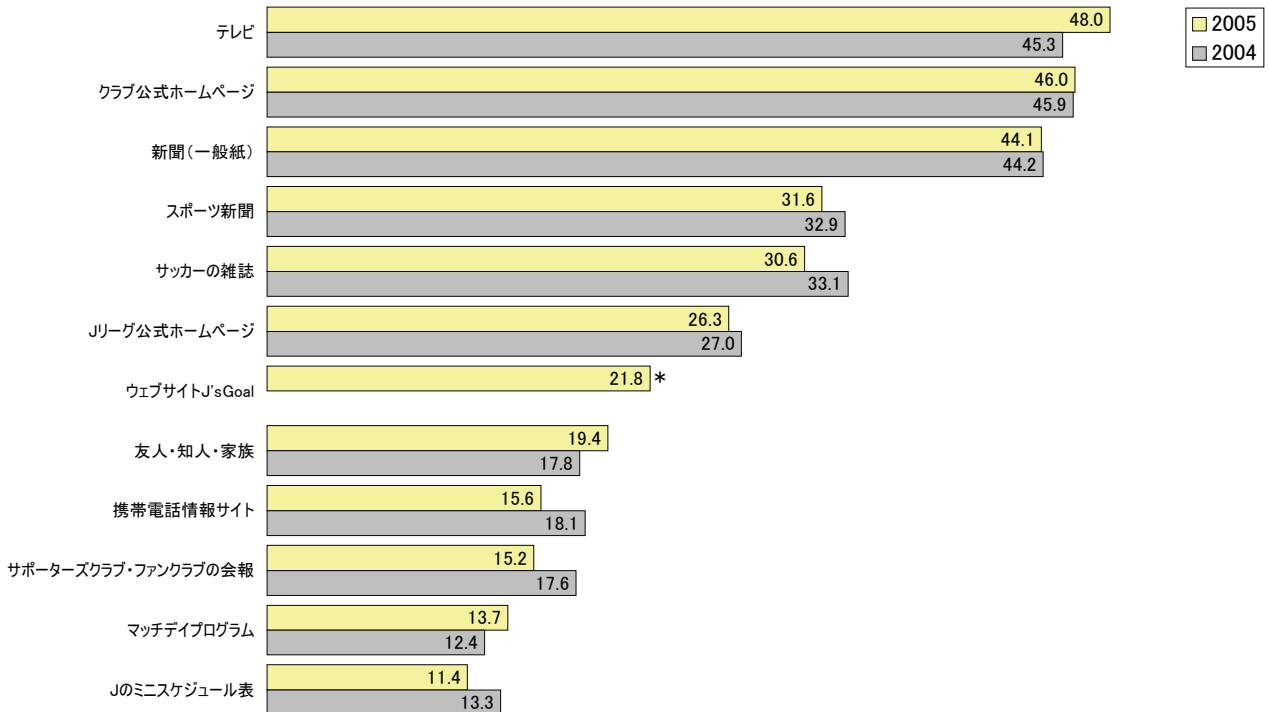

集計対象: 全観戦者(n=10,490)

J1 居住地(活動区域, 昨年比較)

(単位: %)

■ 活動区域内 ■ 活動区域外

集計対象: ホームクラブ応援者(2005 n=6,359/2004 n=5,704)

J2 居住地(活動区域, 昨年比較)

(単位: %)

集計対象: ホームクラブ応援者(2005 n=4,031/2004 n=3,278)

情報入手経路

情報入手経路(リーグ全体)

(単位: %)

集計対象: 全観戦者(n=13,019)
※複数回答

情報入手経路(昨年比較)

(単位: %)

集計対象: 全観戦者(2005 n=13,019/2004 n=12,053)

※複数回答