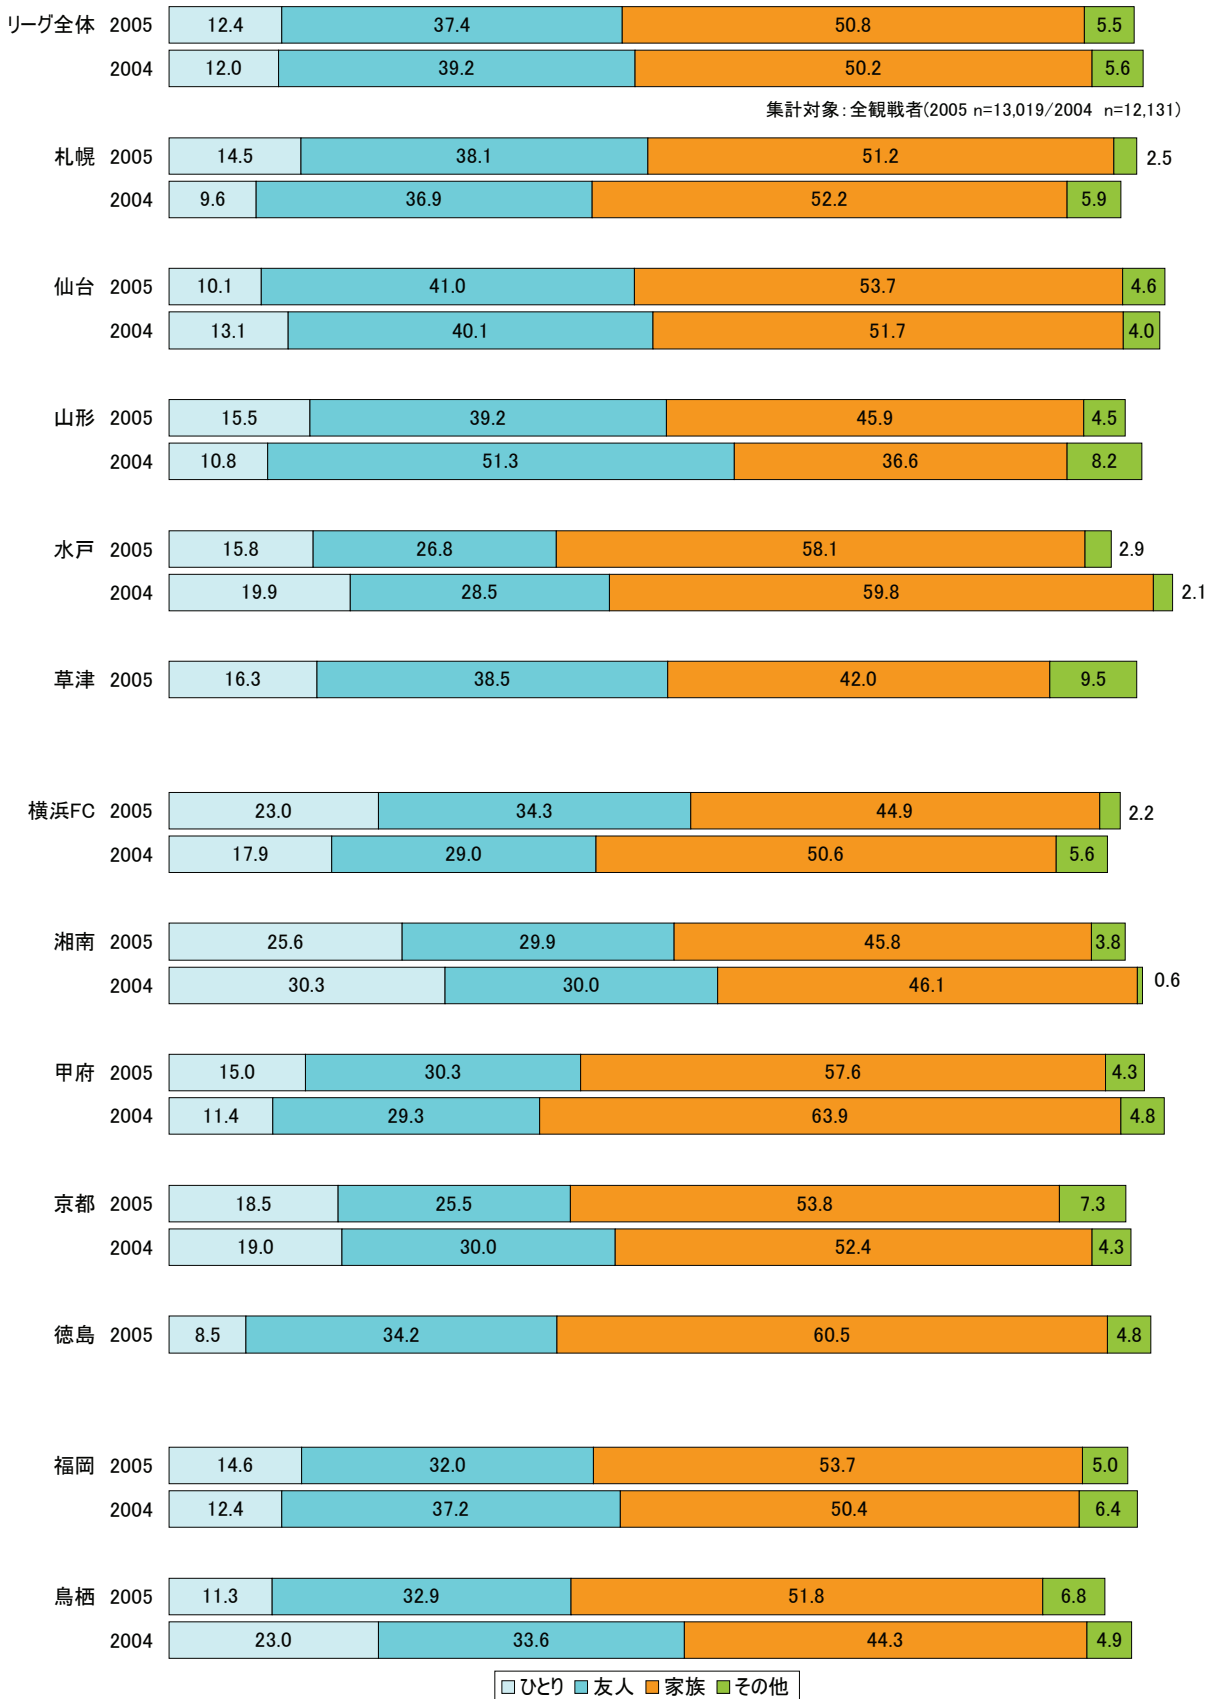

J2 同伴者(昨年比較)

本結果は、複数回答式の設問により求められたため、合計が100%にならない場合がある

(単位: %)

集計対象: ホームクラブ応援者(2005 n=4,056/2004 n=3,289)