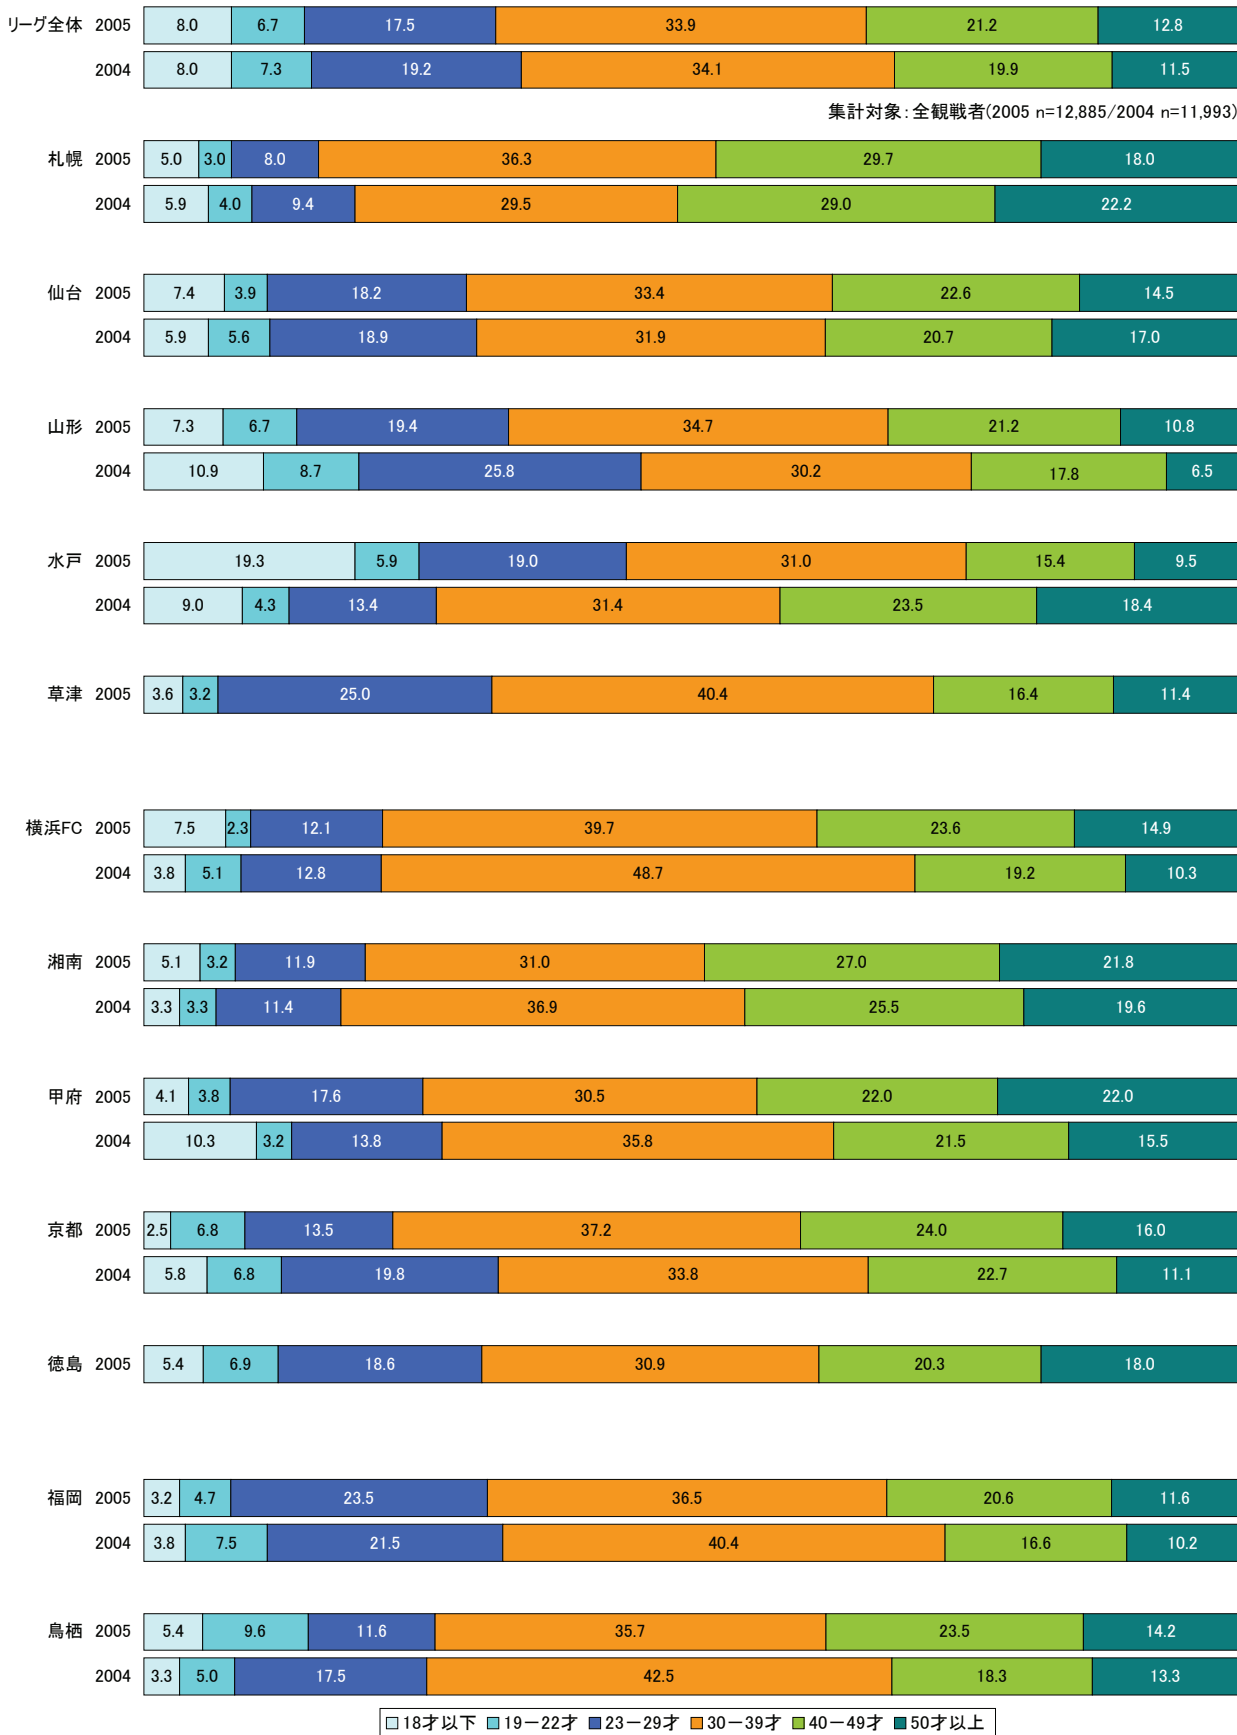

J2 年齢分布(昨年比較)

(単位: %)

集計対象: 全観戦者(2005 n=12,885/2004 n=11,993)

集計対象: ホームクラブ応援者(2005 n=4,021/2004 n=2,702)